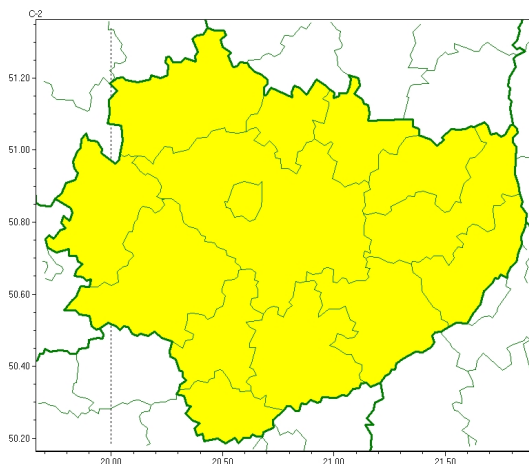

Zasięg ostrzeżeń w województwie

Przymrozki  
2024-03-24 11:31

**WOJEWÓDZTWO WI TOKRZYSKIE**  
**OSTRZEŻENIA METEOROLOGICZNE ZBIORCZO NR 42**  
**WYKAZ OBOWIĄZUJĄCYCH OSTRZEŻEŃ**  
**o godz. 11:31 dnia 24.03.2024**

Zjawisko/Stopień zagrożenia	Przymrozki/1
Obszar (w nawiasie numer ostrzeżenia dla powiatu)	powiaty: buski(29), jędrzejowski(29), kazimierski(29), Kielce(30), kielecki(30), konecki(29), opatowski(31), ostrowiecki(31), pińczowski(29), sandomierski(29), skarżyski(30), starachowicki(31), staszowski(29), włoszczowski(28)
Ważność	od godz. 00:00 dnia 25.03.2024 do godz. 07:00 dnia 25.03.2024
Prawdopodobieństwo	80%
Przebieg	Prognozowany jest spadek temperatury powietrza do około $-2^{\circ}\text{C}$ , przy gruncie do $-4^{\circ}\text{C}$ .
SMS	IMGW-PIB OSTRZEŻENIA: PRZYMROZKI/1 w świętokrzyskim (wszystkie powiaty) od 00:00/25.03 do 07:00/25.03.2024 temp. min $-2^{\circ}\text{C}$ , przy gruncie $-4^{\circ}\text{C}$ . Dotyczy powiatów: wszystkie powiaty.
RSO	Woj. w świętokrzyskim (wszystkie powiaty), IMGW-PIB wydał ostrzeżenie pierwszego stopnia o przymrozkach
Uwagi	Brak.