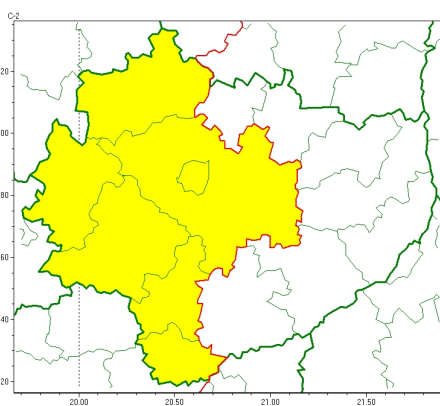

Zasięg ostrzeżeń w województwie

Burze
2024-04-20 17:27

Oblodzenie
2024-04-20 17:27

Przymrozki
2024-04-20 17:27

WOJEWÓDZTWO WI TOKRZYSKIE OSTRZEŃNIA METEOROLOGICZNE ZBIORCZO NR 52 WYKAZ OBOWIĄZUJĄCYCH OSTRZEŃNIEŃ o godz. 17:27 dnia 20.04.2024

Zjawisko/Stopień zagrożenia	Burze/1 ODWOŁANIE
Obszar (w nawiasie numer ostrzeżenia dla powiatu)	powiaty: buski(36), kazimierski(37), pińczowski(37), sandomierski(36), staszowski(36)
Czas odwołania	godz. 17:27 dnia 20.04.2024
Przyczyna	Zjawisko nie wystąpiło.
SMS	IMGW-PIB INFORMUJE: BURZE/- w świętokrzyskie (5 powiatów) 17:27/20.04.2024 ZJAWISKO NIE WYSTĄPIŁO. Dotyczy powiatów: buski, kazimierski, pińczowski, sandomierski i staszowski.
RSO	Woj. świętokrzyskie (5 powiatów), IMGW-PIB odwołał ostrzeżenie pierwszego stopnia o burzach
Uwagi	Brak.
Zjawisko/Stopień zagrożenia	Oblodzenie/1
Obszar (w nawiasie numer ostrzeżenia dla powiatu)	powiaty: jędrzejowski(37), kazimierski(38), Kielce(38), kielecki(38), konecki(36), pińczowski(38), włoszczowski(36)
Ważność	od godz. 23:00 dnia 20.04.2024 do godz. 08:00 dnia 21.04.2024
Prawdopodobieństwo	70%
Przebieg	Prognozuje się zamrażanie mokrej nawierzchni dróg i chodników po opadach deszczu i mokrego niegu powodujących oblodzenie. Temperatura minimalna około -2°C, temperatura minimalna przy gruncie około -4°C.