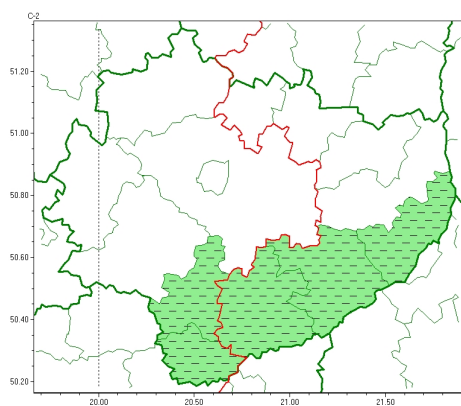

Zasięg ostrzeżeń w województwie

Burze
2024-04-20 17:27

Oblodzenie
2024-04-20 17:27

Przymrozki
2024-04-20 17:27

WOJEWÓDZTWO WI TOKRZYSKIE OSTRZEŃNIA METEOROLOGICZNE ZBIORCZO NR 52 WYKAZ OBOWIĄZUJĄCYCH OSTRZEŃNIEŃ o godz. 17:27 dnia 20.04.2024

Zjawisko/Stopień zagrożenia	Burze/1 ODWOŁANIE
Obszar (w nawiasie numer ostrzeżenia dla powiatu)	powiaty: buski(36), kazimierski(37), pińczowski(37), sandomierski(36), staszowski(36)
Czas odwołania	godz. 17:27 dnia 20.04.2024
Przyczyna	Zjawisko nie wystąpiło.
SMS	IMGW-PIB INFORMUJE: BURZE/- w świętokrzyskie (5 powiatów) 17:27/20.04.2024 ZJAWISKO NIE WYSTĄPIŁO. Dotyczy powiatów: buski, kazimierski, pińczowski, sandomierski i staszowski.
RSO	Woj. świętokrzyskie (5 powiatów), IMGW-PIB odwołał ostrzeżenie pierwszego stopnia o burzach
Uwagi	Brak.
Zjawisko/Stopień zagrożenia	Oblodzenie/1
Obszar (w nawiasie numer ostrzeżenia dla powiatu)	powiaty: jędrzejowski(37), kazimierski(38), Kielce(38), kielecki(38), konecki(36), pińczowski(38), włoszczowski(36)
Ważność	od godz. 23:00 dnia 20.04.2024 do godz. 08:00 dnia 21.04.2024
Prawdopodobieństwo	70%
Przebieg	Prognozuje się zamrażanie mokrej nawierzchni dróg i chodników po opadach deszczu i mokrego niegu powodujących oblodzenie. Temperatura minimalna około -2°C, temperatura minimalna przy gruncie około -4°C.