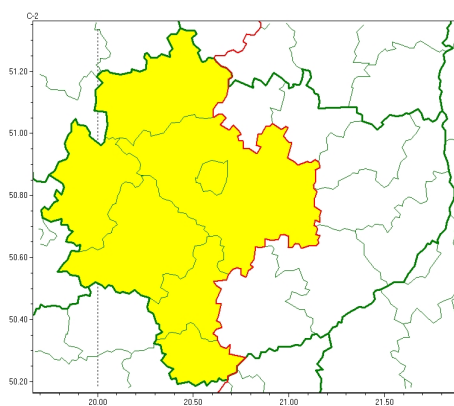

Zasięg ostrzeżeń w województwie

Burze
2024-04-20 17:27

Oblodzenie
2024-04-20 17:27

Przymrozki
2024-04-20 17:27

WOJEWÓDZTWO WI TOKRZYSKIE OSTRZEŃNIA METEOROLOGICZNE ZBIORCZO NR 52 WYKAZ OBOWIĄZUJĄCYCH OSTRZEŃNIEŃ o godz. 17:27 dnia 20.04.2024

Zjawisko/Stopień zagrożenia	Burze/1 ODWOŁANIE
Obszar (w nawiasie numer ostrzeżenia dla powiatu)	powiaty: buski(36), kazimierski(37), pińczowski(37), sandomierski(36), staszowski(36)
Czas odwołania	godz. 17:27 dnia 20.04.2024
Przyczyna	Zjawisko nie wystąpiło.
SMS	IMGW-PIB INFORMUJE: BURZE/- w świętokrzyskie (5 powiatów) 17:27/20.04.2024 ZJAWISKO NIE WYSTĄPIŁO. Dotyczy powiatów: buski, kazimierski, pińczowski, sandomierski i staszowski.
RSO	Woj. świętokrzyskie (5 powiatów), IMGW-PIB odwołał ostrzeżenie pierwszego stopnia o burzach
Uwagi	Brak.
Zjawisko/Stopień zagrożenia	Oblodzenie/1
Obszar (w nawiasie numer ostrzeżenia dla powiatu)	powiaty: jędrzejowski(37), kazimierski(38), Kielce(38), kielecki(38), konecki(36), pińczowski(38), włoszczowski(36)
Ważność	od godz. 23:00 dnia 20.04.2024 do godz. 08:00 dnia 21.04.2024
Prawdopodobieństwo	70%
Przebieg	Prognozuje się zamrażanie mokrej nawierzchni dróg i chodników po opadach deszczu i mokrego niegu powodujących oblodzenie. Temperatura minimalna około -2°C, temperatura minimalna przy gruncie około -4°C.