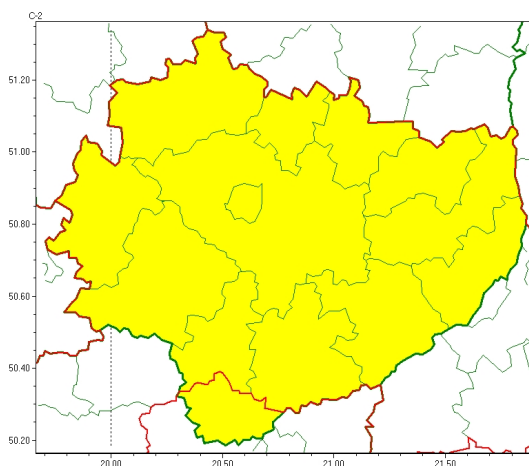

Zasięg ostrzeżeń w województwie

Przymrozki
2024-04-25 12:20

WOJEWÓDZTWO WI TOKRZYSKIE OSTRZEŃENIA METEOROLOGICZNE ZBIORCZO NR 54 WYKAZ OBOWIĄZUJĄCYCH OSTRZEŃENI o godz. 12:20 dnia 25.04.2024

Zjawisko/Stopień zagrożenia	Przymrozki/1
Obszar (w nawiasie numer ostrzeżenia dla powiatu)	powiaty: buski(38), jędrzejowski(39), Kielce(40), kielecki(40), konecki(38), opatowski(39), ostrowiecki(39), pińczowski(40), sandomierski(38), skarżyski(38), starachowicki(39), staszowski(38), włoszczowski(38)
Ważność	od godz. 01:00 dnia 26.04.2024 do godz. 07:00 dnia 26.04.2024
Prawdopodobieństwo	80%
Przebieg	Prognozowany jest spadek temperatury powietrza do około -1°C, przy gruncie do -3°C.
SMS	IMGW-PIB OSTRZEŻENIA: PRZYMROZKI/1 w województwie świętokrzyskim (13 powiatów) od 01:00/26.04 do 07:00/26.04.2024 temp. min -1 st., przy gruncie -3 st. Dotyczy powiatów: buski, jędrzejowski, Kielce, kielecki, konecki, opatowski, ostrowiecki, pińczowski, sandomierski, skarżyski, starachowicki, staszowski i włoszczowski.
RSO	Woj. w świętokrzyskie (13 powiatów), IMGW-PIB wydał ostrzeżenie pierwszego stopnia o przymrozkach
Uwagi	Brak.
Zjawisko/Stopień zagrożenia	Przymrozki/1
Obszar (w nawiasie numer ostrzeżenia dla powiatu)	powiaty: kazimierski(40)
Ważność	od godz. 01:00 dnia 26.04.2024 do godz. 07:00 dnia 26.04.2024
Prawdopodobieństwo	80%

Przebieg	Prognozowany jest spadek temperatury powietrza do około 1°C, przy gruncie do -2°C.
SMS	IMGW-PIB OSTRZEGA: PRZYMROZKI/1 w tokrzyskie (1 powiat) od 01:00/26.04 do 07:00/26.04.2024 temp. min 1 st., przy gruncie -2 st. Dotyczy powiatów: kazimierski.
RSO	Woj. w tokrzyskie (1 powiat), IMGW-PIB wydał ostrzeżenie pierwszego stopnia o przymrozkach
Uwagi	Brak.