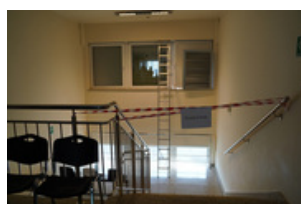

Świętokrzyski Urząd Wojewódzki w Kielcach

http://www.kielce.uw.gov.pl/pl/biuro-prasowe/aktualnosci/27662,Utrudnienia-po-burzy.html
27.03.2025, 14:30

Strona znajduje się w archiwum.

15.07.2024

Utrudnienia po burzy

Utrudnienia po burzy w Biurze Paszportowym i Wydziale Spraw Obywatelskich i Cudzoziemców.

Z soboty na niedzielę przez Kielce przeszła groźna burza. Wiatr wyrwał okno na klatce schodowej między czwartym a piątym piętrem w budynku C Świętokrzyskiego Urzędu Wojewódzkiego.

Klatka schodowa została wyłączona z użytkowania. Klienci, którzy chcą wyrobić lub odebrać paszport mogą albo skorzystać z windy, albo przyjść drugą klatką schodową.

Nie wiadomo jeszcze, jak długo ta klatka schodowa będzie wyłączona z użytkowania, o wszystkich zmianach będziemy informować na bieżąco.

[_bp1](#)
161.23 KB
Data publikacji : 15.07.2024 08:36

[_bp2](#)
156.39 KB
Data publikacji : 15.07.2024 08:36

[_bp3](#)
112.86 KB
Data publikacji : 15.07.2024 08:36

_bp1