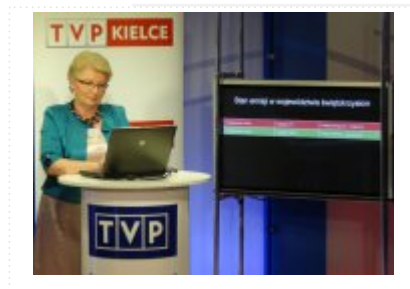

Świętokrzyski Urząd Wojewódzki w Kielcach

http://www.kielce.uw.gov.pl/pl/biuro-prasowe/aktualnosci/4575,Telewizja-juz-cyfrowa.html
03.05.2024, 12:35

Strona znajduje się w archiwum.

Telewizja już cyfrowa

Sygnal naziemnej telewizji cyfrowej na obszarze całego województwa świętokrzyskiego symbolicznie włączyła wojewoda Bożentyna Pałka-Koruba. Uroczystość zorganizowano w siedzibie TVP Kielce.

Sygnal naziemnej telewizji cyfrowej na obszarze całego województwa świętokrzyskiego symbolicznie włączyła wojewoda Bożentyna Pałka-Koruba. Uroczystość zorganizowano w siedzibie TVP Kielce.

Od tej pory mieszkańcy województwa świętokrzyskiego mogą odbierać telewizję naziemną jedynie w wersji cyfrowej. Przypominamy, że aby odbierać naziemną telewizję cyfrową trzeba sprawdzić w instrukcji obsługi telewizora, czy odbiornik posiada wbudowany dekodery DVBT - MPEG-4. Jeśli nie, to trzeba dokupić dekodery zewnętrzny oznaczony DVBT, MPEG4 i podłączyć go do telewizora. Po podłączeniu dekodera należy ustawić antenę. Optymalna do odbioru naziemnej telewizji cyfrowej jest wieloelementowa antena kierunkowa, (odbior za pomocą innych anten np. siatkowych czy pokojowych uzależniony jest od odległości od nadajnika). Antena powinna być skierowana w stronę najbliższego nadajnika. Po ustawieniu anteny należy ponownie zaprogramować kanały w telewizorze.