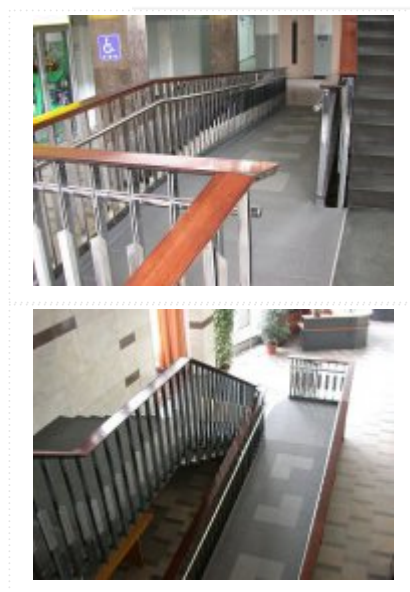

Strona znajduje się w archiwum.

Podjazd dla osób niepełnosprawnych, prowadzący do sal konferencyjnych w "okrągłaku", oddano do użytku w Świętokrzyskim Urzędzie Wojewódzkim

Został on wkomponowany architektonicznie i kolorystycznie w istniejące schody. Umożliwia dostęp do wszystkich pomieszczeń w "okrągłaku" osobom niepełnosprawnym, a także znacznie ułatwi transport wszelkich materiałów, przeznaczonych m.in. dla potrzeb odbywających się tam spotkań i konferencji.