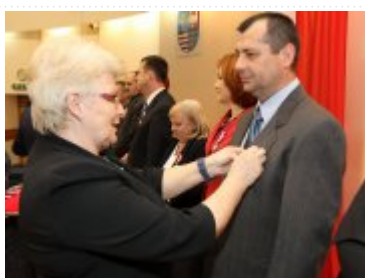

- Pracownik korpusu służby cywilnej cechuje się przede wszystkim bezstronnością, nieprzekupnością, obiektywizmem, czyli posiada najwyższe wartości moralno-etyczne do sprawowania tych funkcji, które są niezbędne do zachowania stabilności państwa. Wszystkim pracownikom urzędu wojewódzkiego i służb zespolonych składam najserdeczniejsze życzenia - mówiła wojewoda. - To święto skłania do refleksji, czym jest służba cywilna we współczesnym świecie. Niewątpliwie praca w służbie publicznej, praca dla obywateli, to zaszczyt. To, że musimy być profesjonalni, jest oczywiste. Od pracowników służby cywilnej wymaga się tolerancji, kultury osobistej, umiejętności - podkreśliła dyrektor Maria Szydłowska.

Pamiątkowe Statuetki Świętokrzyskiego Urzędu Wojewódzkiego otrzymało jedenastu urzędników: Elżbieta Jakubowska, Aneta Nowak, Piotr Gołda, Michał Chański, Katarzyna Arendarska, Joanna Łazarska, Sławomir Pastuszka, Małgorzata Wawrzeńczyk, Marta Gałczyńska, Mieczysław Wróbel oraz Bartosz Śmietański