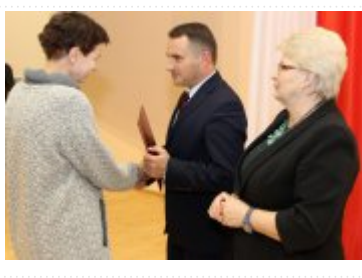

- Pracownik korpusu służby cywilnej cechuje się przede wszystkim bezstronnością, nieprzekupnością, obiektywizmem, czyli posiada najwyższe wartości moralno-etyczne do sprawowania tych funkcji, które są niezbędne do zachowania stabilności państwa. Wszystkim pracownikom urzędu wojewódzkiego i służb zespolonych składam najserdeczniejsze życzenia - mówiła wojewoda. - To święto skłania do refleksji, czym jest służba cywilna we współczesnym świecie. Niewątpliwie praca w służbie publicznej, praca dla obywateli, to zaszczyt. To, że musimy być profesjonalni, jest oczywiste. Od pracowników służby cywilnej wymaga się tolerancji, kultury osobistej, umiejętności - podkreśliła dyrektor Maria Szydłowska.

Pamiątkowe Statuetki Świętokrzyskiego Urzędu Wojewódzkiego otrzymało jedenastu urzędników: Elżbieta Jakubowska, Aneta Nowak, Piotr Gołda, Michał Chański, Katarzyna Arendarska, Joanna Łazarska, Sławomir Pastuszka, Małgorzata Wawrzeńczyk, Marta Gałczyńska, Mieczysław Wróbel oraz Bartosz Śmietański