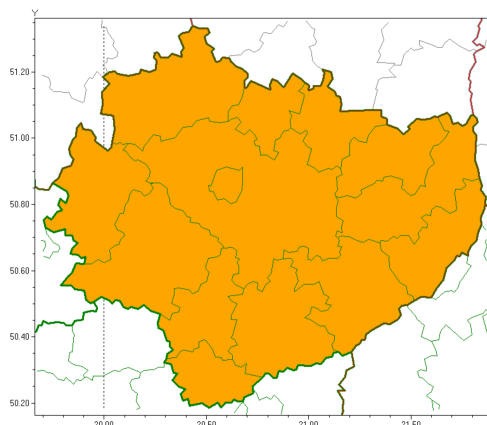

OSTRZEŻENIE METEOROLOGICZNE - burze z gradem

Zasięg ostrzeżeń w województwie

Burze z gradem
2018-07-29 07:02

WOJEWÓDZTWO ŚWIĘTOKRZYSKIE
OSTRZEŻENIA METEOROLOGICZNE ZBIORCZO NR 21
WYKAZ OBOWIĄZUJĄCYCH OSTRZEŻEŃ
o godz. 07:02 dnia 29.07.2018

Zjawisko/Stopień zagrożenia: **Burze z gradem/2**

Obszar powiaty: **buski, jędrzejowski, kazimierski, Kielce, kielecki, konecki, opatowski, ostrowiecki, pińczowski, sandomierski, skarżyski, starachowicki, staszowski, włoszczowski**

Ważność: **od godz. 12:30 dnia 29.07.2018 do godz. 01:00 dnia 30.07.2018**

Prawdopodobieństwo: **90%**

Przebieg: **Prognozuje się wystąpienie burz z opadami deszczu miejscami od 30 mm do 45 mm, lokalnie do 60 mm oraz porywami wiatru do 80 km/h. Miejscami grad.**