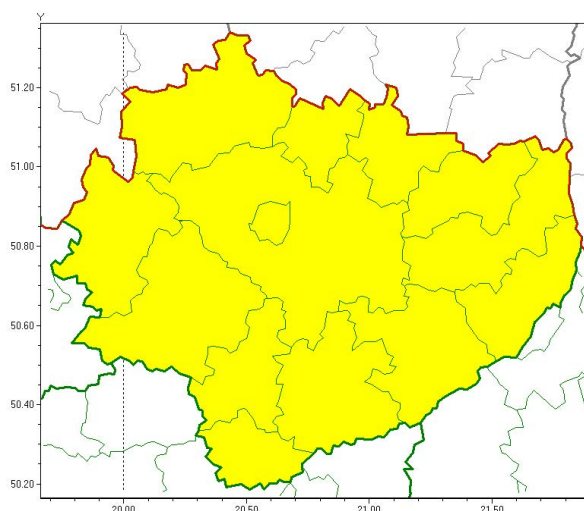

## OSTRZEŻENIE METEOROLOGICZNE NR 66 - Oblodzenie

### Zasięg ostrzeżeń w województwie

Oblodzenie  
2018-12-13 12:41

**WOJEWÓDZTWO ŚWIĘTOKRZYSKIE**  
**OSTRZEŻENIA METEOROLOGICZNE ZBIORCZO NR 66**  
**WYKAZ OBOWIĄZUJĄCYCH OSTRZEŻEŃ**  
**o godz. 12:41 dnia 13.12.2018**

Zjawisko/Stopień zagrożenia: **Oblodzenie/1**

Obszar powiaty: **buski(45), jędrzejowski(43), kazimierski(43), Kielce(43), kielecki(43), konecki(37), opatowski(46), ostrowiecki(42), pińczowski(42), sandomierski(47), skarżyski(38), starachowicki(39), staszowski(47), włoszczowski(38)**