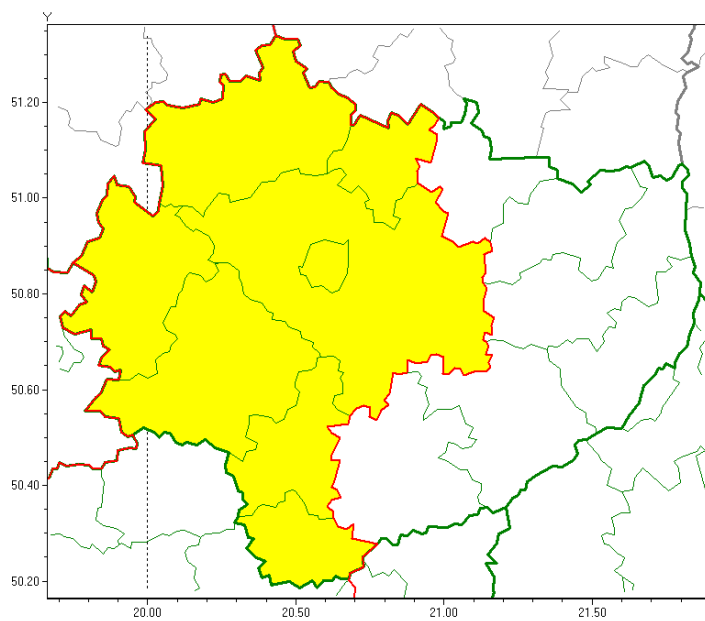

OSTRZEŻENIE METEOROLOGICZNE NR 90 - Burze

Zasięg ostrzeżeń w województwie

Burze
2019-08-16 07:19

WOJEWÓDZTWO ŚWIĘTOKRZYSKIE
OSTRZEŻENIA METEOROLOGICZNE ZBIORCZO NR 90
WYKAZ OBOWIĄZUJĄCYCH OSTRZEŻEŃ
o godz. 07:19 dnia 16.08.2019

Zjawisko/Stopień zagrożenia: **Burze/1**

Obszar (w nawiasie numer ostrzeżenia dla powiatu) powiaty: **jędrzejowski(57), kazimierski(60), Kielce(57), kielecki(57), konecki(54), pińczowski(60), skarżyski(55), włoszczowski(54)**

Ważność: **od godz. 12:00 dnia 16.08.2019 do godz. 22:00 dnia 16.08.2019**

Prawdopodobieństwo: **80%**

Przebieg: **Prognozuje się wystąpienie burz z opadami deszczu miejscami od 15 mm do 20 mm, lokalnie do 30 mm oraz porywami wiatru do 70 km/h.**