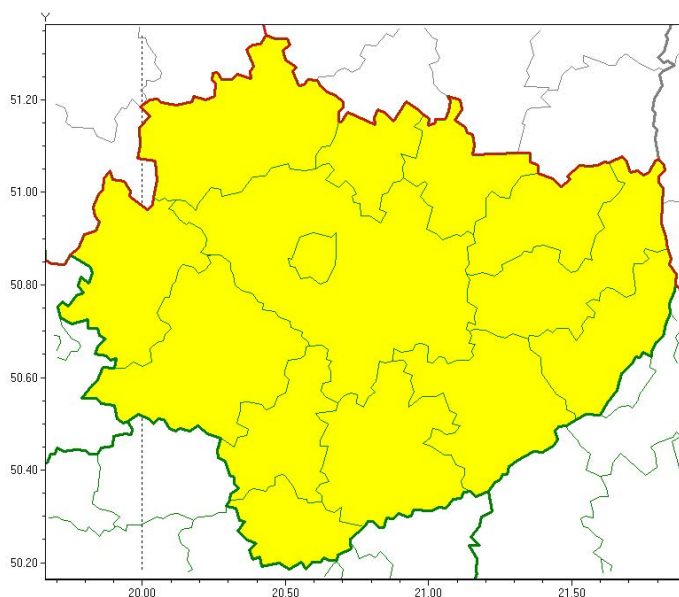

OSTRZEŻENIE METEOROLOGICZNE NR 109 - Silna mgła

Zasięg ostrzeżeń w województwie

Silna mgła
2019-10-22 20:01

WOJEWÓDZTWO ŚWIĘTOKRZYSKIE
OSTRZEŻENIA METEOROLOGICZNE ZBIORCZO NR 109
WYKAZ OBOWIĄZUJĄCYCH OSTRZEŻEŃ
o godz. 20:01 dnia 22.10.2019

Zjawisko/Stopień zagrożenia: **Silna mgła/1**

Obszar (w nawiasie numer ostrzeżenia dla powiatu) powiaty: **buski(70), jędrzejowski(69), kazimierski(72), Kielce(68), kielecki(68), konecki(66), opatowski(65), ostrowiecki(65), pińczowski(72), sandomierski(68), skarżyski(66), starachowicki(67), staszowski(69), włoszczowski(66)**

Ważność: **od godz. 00:00 dnia 23.10.2019 do godz. 10:00 dnia 23.10.2019**

Prawdopodobieństwo: **70%**

Przebieg: **Prognozuje się na przeważającym obszarze gęste mgły ograniczające widzialność poniżej 200 m.**