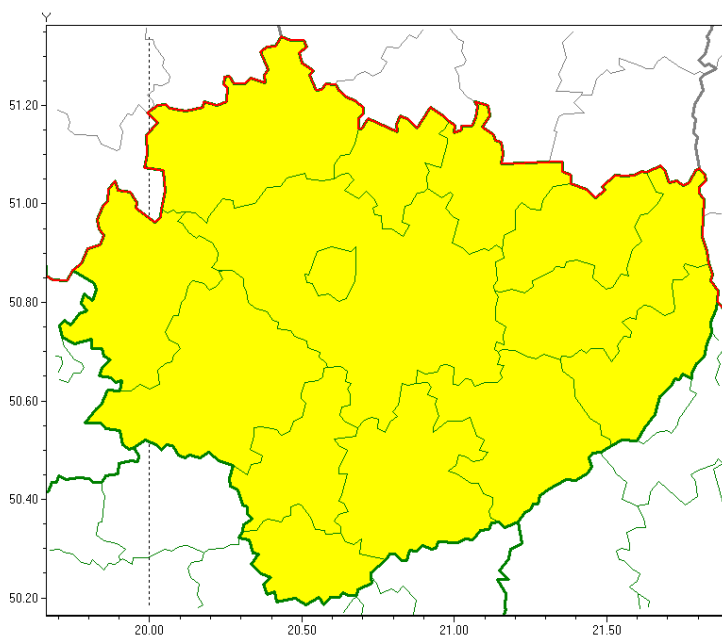

## OSTRZEŻENIE METEOROLOGICZNE NR 120 - Gęsta mgła

### Zasięg ostrzeżeń w województwie

Gęsta mgła  
2019-11-26 11:19

**WOJEWÓDZTWO ŚWIĘTOKRZYSKIE**  
**OSTRZEŻENIA METEOROLOGICZNE ZBIORCZO NR 120**  
**WYKAZ OBOWIĄZUJĄCYCH OSTRZEŻEŃ**  
**o godz. 11:19 dnia 26.11.2019**

Zjawisko/Stopień zagrożenia: **Gęsta mgła/1**

Obszar (w nawiasie numer ostrzeżenia dla powiatu) powiaty: **buski(77), jędrzejowski(76), kazimierski(80), Kielce(74), kielecki(74), konecki(71), opatowski(72), ostrowiecki(72), pińczowski(79), sandomierski(76), skarżyski(72), starachowicki(74), staszowski(76), włoszczowski(72)**

Ważność: **od godz. 21:00 dnia 26.11.2019 do godz. 10:00 dnia 27.11.2019**

Prawdopodobieństwo: **80%**

Przebieg: **Prognozuje się gęste mgły w zasięgu których widzialność może wynosić miejscami od 50 m do 200 m.**