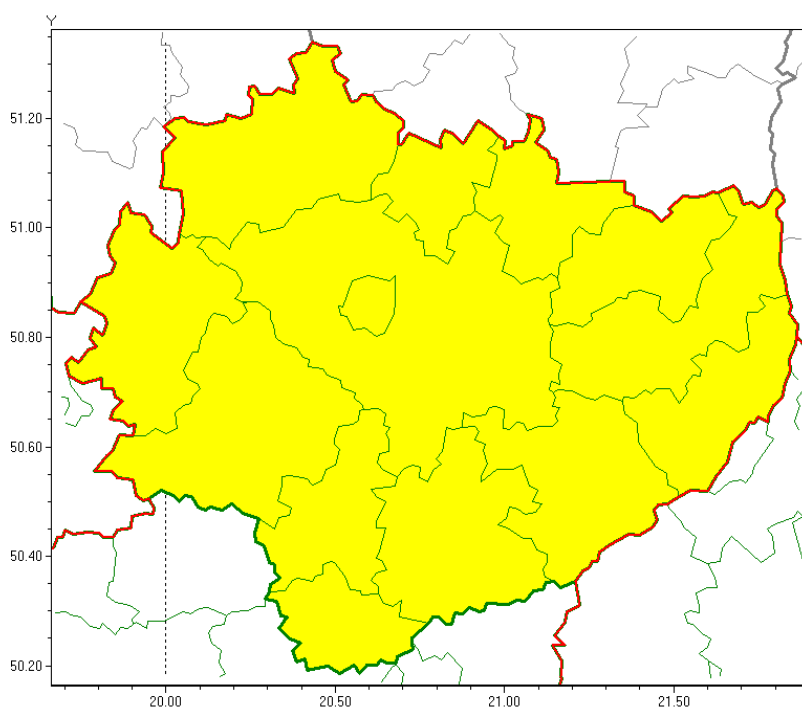

OSTRZEŻENIE METEOROLOGICZNE NR 46 - Burze z gradem

Zasięg ostrzeżeń w województwie

Burze z gradem
2020-04-29 06:49

WOJEWÓDZTWO ŚWIĘTOKRZYSKIE
OSTRZEŻENIA METEOROLOGICZNE ZBIORCZO NR 46
WYKAZ OBOWIĄZUJĄCYCH OSTRZEŻEŃ
o godz. 06:49 dnia 29.04.2020

Zjawisko/Stopień zagrożenia: **Burze z gradem/1**

Obszar (w nawiasie numer ostrzeżenia dla powiatu) powiaty: **buski(37), jędrzejowski(33), kazimierski(36), Kielce(34), kielecki(35), konecki(31), opatowski(36), ostrowiecki(34), pińczowski(35), sandomierski(37), skarżyski(33), starachowicki(33), staszowski(37), włoszczowski(32)**

Ważność: **od godz. 14:00 dnia 29.04.2020 do godz. 22:00 dnia 29.04.2020**

Prawdopodobieństwo: **90%**

Przebieg: **Prognozuje się wystąpienie burz z opadami deszczu miejscami od 15 mm do 25 mm oraz porywami wiatru do 75 km/h. Miejscami możliwy grad.**