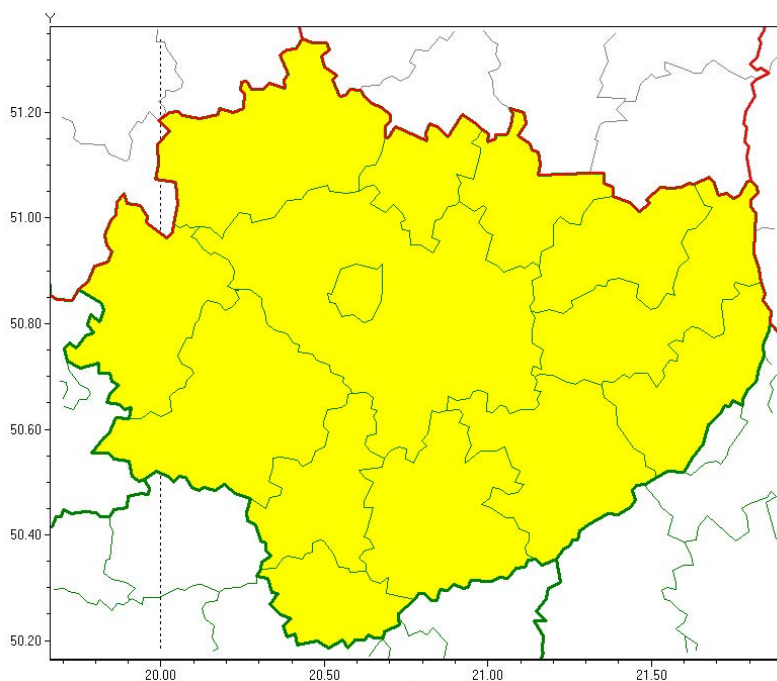

Świętokrzyski Urząd Wojewódzki w Kielcach

<http://www.kielce.uw.gov.pl/pl/ostrzezenia/17292,OSTRZEZENIE-METEOROLOGICZNE-NR-68-Burze-z-gradem.html>
2024-04-17, 04:19

OSTRZEŻENIE METEOROLOGICZNE NR 68 - Burze z gradem

Zasięg ostrzeżeń w województwie

Burze z gradem
2020-06-18 07:18

WOJEWÓDZTWO ŚWIĘTOKRZYSKIE
OSTRZEŻENIA METEOROLOGICZNE ZBIORCZO NR 68
WYKAZ OBOWIĄZUJĄCYCH OSTRZEŻEŃ
o godz. 07:18 dnia 18.06.2020

Zjawisko/Stopień zagrożenia: **Burze z gradem/1**

Obszar (w nawiasie numer ostrzeżenia dla powiatu) powiaty: buski(54), jędrzejowski(49), kazimierski(52), Kielce(49), kielecki(51), konecki(45), opatowski(52), ostrowiecki(49), pińczowski(51), sandomierski(53), skarżyski(48), starachowicki(48), staszowski(54), włoszczowski(47)

Ważność: od godz. 11:00 dnia 18.06.2020 do godz. 23:00 dnia 18.06.2020

Prawdopodobieństwo: **90%**

Przebieg: **Miejscami prognozuje się burze z gradem i z opadami deszczu do 30 mm, lokalnie do 40 mm oraz porywami wiatru do 80 km/h.**