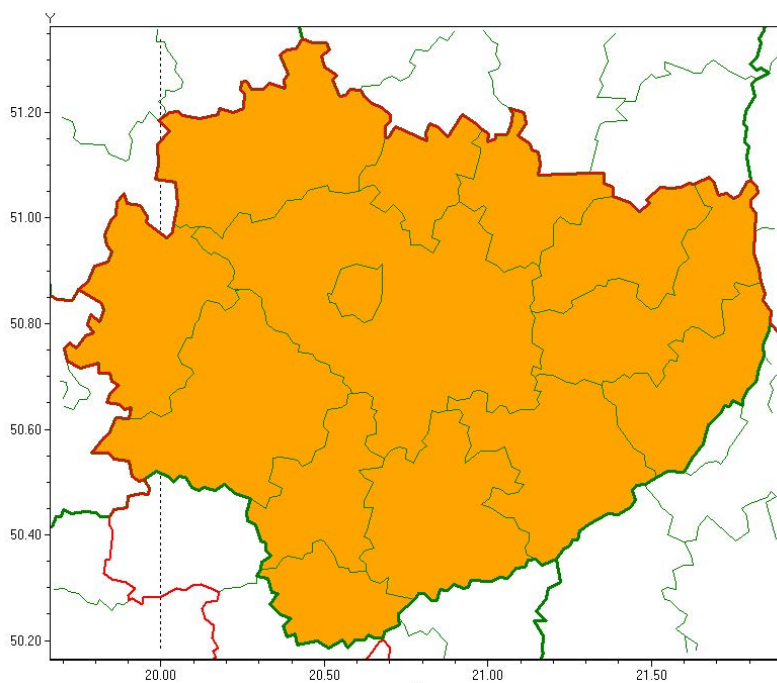

OSTRZEŻENIA METEOROLOGICZNE NR 73 - Burze z gradem

Zasięg ostrzeżeń w województwie

Burze z gradem
2020-06-21 06:13

WOJEWÓDZTWO ŚWIĘTOKRZYSKIE
OSTRZEŻENIA METEOROLOGICZNE ZBIORCZO NR 73
WYKAZ OBOWIĄZUJĄCYCH OSTRZEŻEŃ
o godz. 06:13 dnia 21.06.2020

Zjawisko/Stopień zagrożenia: **Burze z gradem/2**

Obszar (w nawiasie numer ostrzeżenia dla powiatu) powiaty: **buski(57), jędrzejowski(52), kazimierski(55), Kielce(52), kielecki(54), konecki(48), opatowski(55), ostrowiecki(52), pińczowski(54), sandomierski(56), skarżyski(51), starachowicki(51), staszowski(57), włoszczowski(50)**

Ważność: **od godz. 10:00 dnia 21.06.2020 do godz. 02:00 dnia 22.06.2020**

Prawdopodobieństwo: **80%**

Przebieg: **Prognozuje się wystąpienie burz z opadami deszczu miejscami od 30 mm do 50 mm, lokalnie do 60 mm oraz porywami wiatru do 80 km/h. Miejscami grad.**