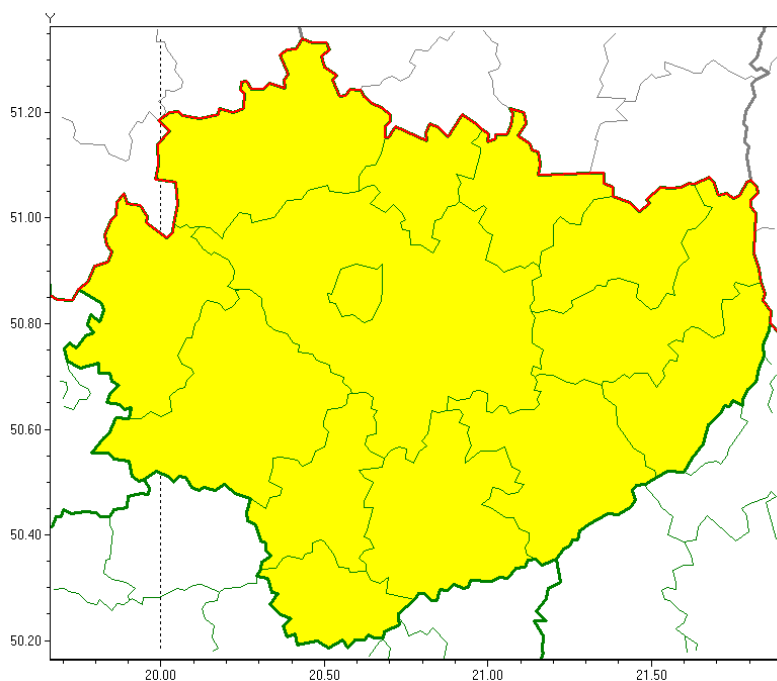

## OSTRZEŻENIE METEOROLOGICZNE NR 81 - Burze z gradem

### Zasięg ostrzeżeń w województwie

Burze z gradem  
2020-06-25 07:09

**WOJEWÓDZTWO ŚWIĘTOKRZYSKIE**  
**OSTRZEŻENIA METEOROLOGICZNE ZBIORCZO NR 81**  
**WYKAZ OBOWIĄZUJĄCYCH OSTRZEŻEŃ**  
**o godz. 07:09 dnia 25.06.2020**

Zjawisko/Stopień zagrożenia: **Burze z gradem/1**

Obszar (w nawiasie numer ostrzeżenia dla powiatu) powiaty: **buski(60), jędrzejowski(56), kazimierski(58), Kielce(56), kielecki(58), konecki(52), opatowski(58), ostrowiecki(56), pińczowski(58), sandomierski(59), skarżyski(55), starachowicki(55), staszowski(60), włoszczowski(54)**

Ważność: **od godz. 13:00 dnia 25.06.2020 do godz. 23:00 dnia 25.06.2020**

Prawdopodobieństwo: **80%**

Przebieg: **Prognozuje się wystąpienie burz z opadami deszczu miejscami od 20 mm do 30 mm, punktowo możliwe do 40 mm, oraz porywami wiatru do 75 km/h. Miejscami grad.**