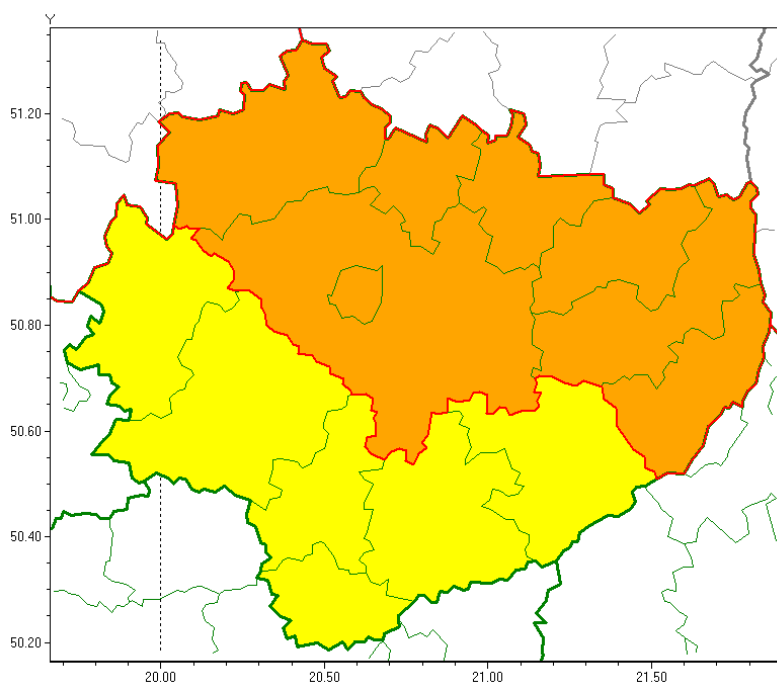

Świętokrzyski Urząd Wojewódzki w Kielcach

<http://www.kielce.uw.gov.pl/pl/ostrzezenia/17581,OSTRZEZENIE-METEOROLOGICZNE-NR-100-Burze-z-gradem.html>
23.04.2024, 17:47

OSTRZEŻENIE METEOROLOGICZNE NR 100 - Burze z gradem

Zasięg ostrzeżeń w województwie

Burze z gradem
2020-07-19 13:49

WOJEWÓDZTWO ŚWIĘTOKRZYSKIE
OSTRZEŻENIA METEOROLOGICZNE ZBIORCZO NR 100
WYKAZ OBOWIĄZUJĄCYCH OSTRZEŻEŃ
o godz. 13:49 dnia 19.07.2020

Zjawisko/Stopień zagrożenia: **Burze z gradem/2**

Obszar (w nawiasie numer ostrzeżenia dla powiatu) powiaty: **Kielce(70), kielecki(72), konecki(65), opatowski(72), ostrowiecki(70), sandomierski(73), skarżyski(69), starachowicki(69)**

Ważność: **od godz. 13:50 dnia 19.07.2020 do godz. 16:30 dnia 19.07.2020**

Ważność: **od godz. 12:00 dnia 19.07.2020 do godz. 24:00 dnia 19.07.2020**

Prawdopodobieństwo: **80%**

Przebieg: **Prognozuje się wystąpienie burz z opadami deszczu lokalnie do 40 mm oraz porywami wiatru do 80 km/h. Miejscami grad.**