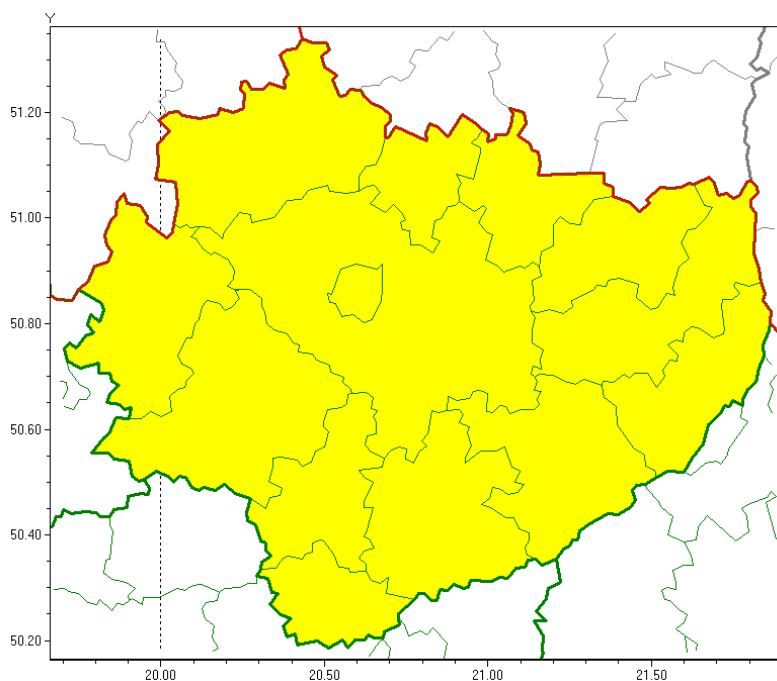

OSTRZEŻENIE METEOROLOGICZNE NR 161 - Gęsta mgła

Zasięg ostrzeżeń w województwie

Gęsta mgła
2020-12-19 12:55

WOJEWÓDZTWO ŚWIĘTOKRZYSKIE
OSTRZEŻENIA METEOROLOGICZNE ZBIORCZO NR 161
WYKAZ OBOWIĄZUJĄCYCH OSTRZEŻEŃ
o godz. 12:55 dnia 19.12.2020

Zjawisko/Stopień zagrożenia: **Gęsta mgła/1**

Obszar (w nawiasie numer ostrzeżenia dla powiatu) powiaty: **buski(116), jędrzejowski(109), kazimierski(114), Kielce(114), kielecki(116), konecki(100), opatowski(112), ostrowiecki(112), pińczowski(114), sandomierski(115), skarżyski(108), starachowicki(111), staszowski(117), włoszczowski(102)**

Ważność: **od godz. 16:00 dnia 19.12.2020 do godz. 09:00 dnia 20.12.2020**

Prawdopodobieństwo: **90%**

Przebieg: **Prognozuje się gęste mgły ograniczające widzialność do 100 m.**

Uwagi: Brak.

Dyżurny synoptyk
IMGW-PIB