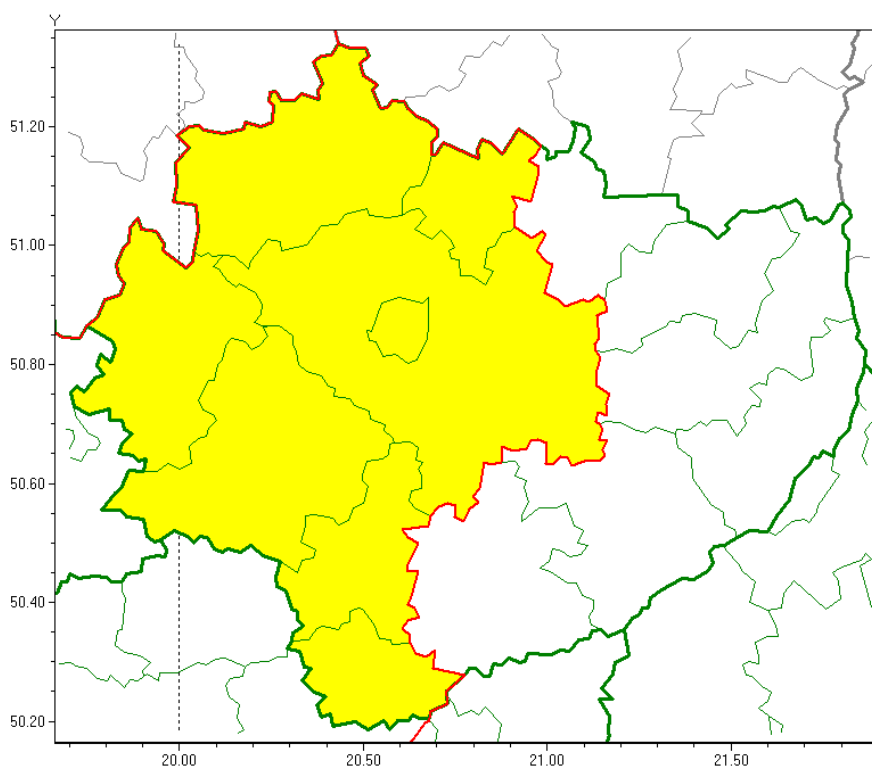

## OSTRZEŻENIE METEOROLOGICZNE NR 11 - Oblodzenie

### Zasięg ostrzeżeń w województwie

Oblodzenie  
2021-01-28 13:54

**WOJEWÓDZTWO ŚWIĘTOKRZYSKIE**  
**OSTRZEŻENIA METEOROLOGICZNE ZBIORCZO NR 11**  
**WYKAZ OBOWIĄZUJĄCYCH OSTRZEŻEŃ**  
**o godz. 13:54 dnia 28.01.2021**

Zjawisko/Stopień zagrożenia: **Oblodzenie/1**

Obszar (w nawiasie numer ostrzeżenia dla powiatu) powiaty: **jędrzejowski(9), kazimierski(10), Kielce(10), kielecki(10), konecki(8), pińczowski(10), skarżyski(9), włoszczowski(9)**

Ważność: **od godz. 22:00 dnia 28.01.2021 do godz. 09:00 dnia 29.01.2021**

Prawdopodobieństwo: **70%**

Przebieg: **Prognozuje się zamarzanie mokrej nawierzchni dróg i chodników po opadach mokrego śniegu. Temperatura minimalna od -5°C do -2°C, temperatura minimalna gruntu około -5°C.**