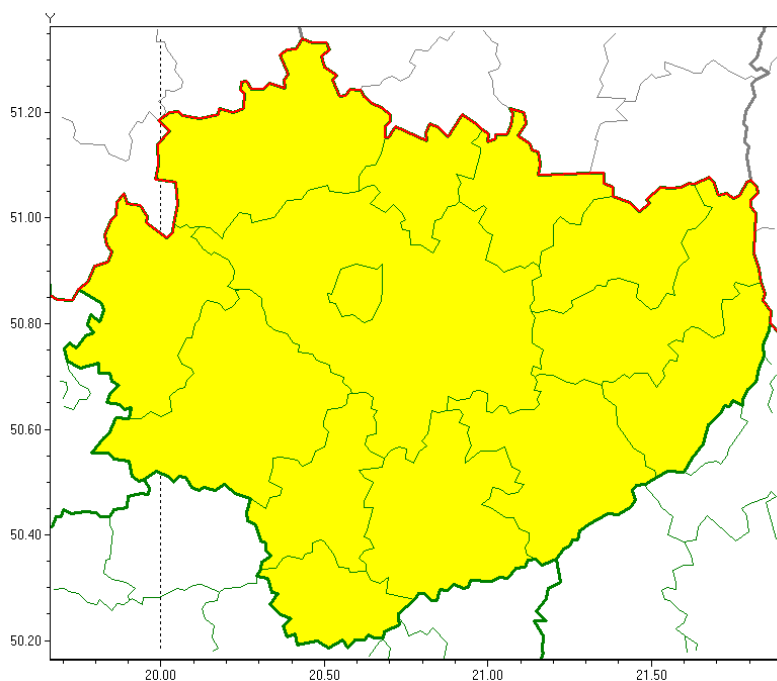

Świętokrzyski Urząd Wojewódzki w Kielcach

<http://www.kielce.uw.gov.pl/pl/ostrzezenia/18634,OSTRZEZENIE-METEOROLOGICZNE-NR-17-Silny-mroz.html>
19.05.2024, 23:31

OSTRZEŻENIE METEOROLOGICZNE NR 17 - Silny mróz

Zasięg ostrzeżeń w województwie

Silny mróz
2021-01-31 11:43

WOJEWÓDZTWO ŚWIĘTOKRZYSKIE
OSTRZEŻENIA METEOROLOGICZNE ZBIORCZO NR 17
WYKAZ OBOWIĄZUJĄCYCH OSTRZEŻEŃ
o godz. 11:43 dnia 31.01.2021

Zjawisko/Stopień zagrożenia: **Silny mróz/1**

Obszar (w nawiasie numer ostrzeżenia dla powiatu) powiaty: **buski(12), jędrzejowski(12), kazimierski(14), Kielce(13), kielecki(13), konecki(10), opatowski(11), ostrowiecki(12), pińczowski(13), sandomierski(11), skarżyski(11), starachowicki(10), staszowski(12), włoszczowski(12)**