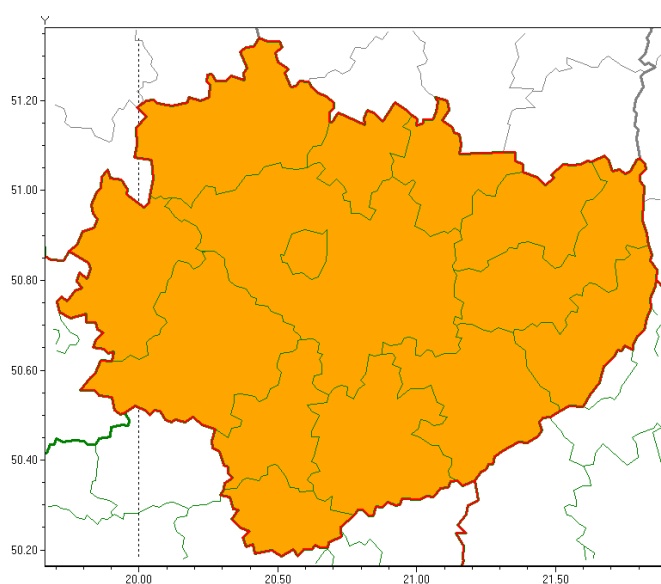

# Świętokrzyski Urząd Wojewódzki w Kielcach

<http://www.kielce.uw.gov.pl/pl/ostrzezenia/18680,OSTRZEZENIE-METEOROLOGICZNE-NR-22-Zawiejezamiecie-sniezne-Intensywne-opady-snieg.html>  
19.05.2024, 09:29

## OSTRZEŻENIE METEOROLOGICZNE NR 22 - Zawieje/zamiecie śnieżne, Intensywne opady śniegu

### Zasięg ostrzeżeń w województwie

Intensywne opady śniegu  
2021-02-06 14:04

Zawieje/zamiecie śnieżne  
2021-02-06 14:04

**WOJEWÓDZTWO ŚWIĘTOKRZYSKIE**  
**OSTRZEŻENIA METEOROLOGICZNE ZBIORCZO NR 22**

**WYKAZ OBOWIĄZUJĄCYCH OSTRZEŻEŃ**  
**o godz. 14:04 dnia 06.02.2021**