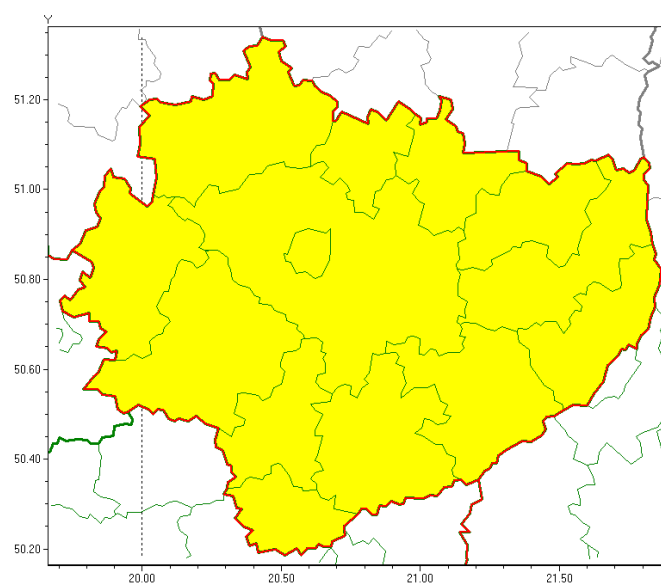

# Świętokrzyski Urząd Wojewódzki w Kielcach

<http://www.kielce.uw.gov.pl/pl/ostrzezenia/18680,OSTRZEZENIE-METEOROLOGICZNE-NR-22-Zawiejezamiecie-sniezne-Intensywne-opady-snieg.html>  
19.05.2024, 09:29

## OSTRZEŻENIE METEOROLOGICZNE NR 22 - Zawieje/zamiecie śnieżne, Intensywne opady śniegu

### Zasięg ostrzeżeń w województwie

Intensywne opady śniegu  
2021-02-06 14:04

Zawieje/zamiecie śnieżne  
2021-02-06 14:04

**WOJEWÓDZTWO ŚWIĘTOKRZYSKIE**  
**OSTRZEŻENIA METEOROLOGICZNE ZBIORCZO NR 22**

**WYKAZ OBOWIĄZUJĄCYCH OSTRZEŻEŃ**  
**o godz. 14:04 dnia 06.02.2021**