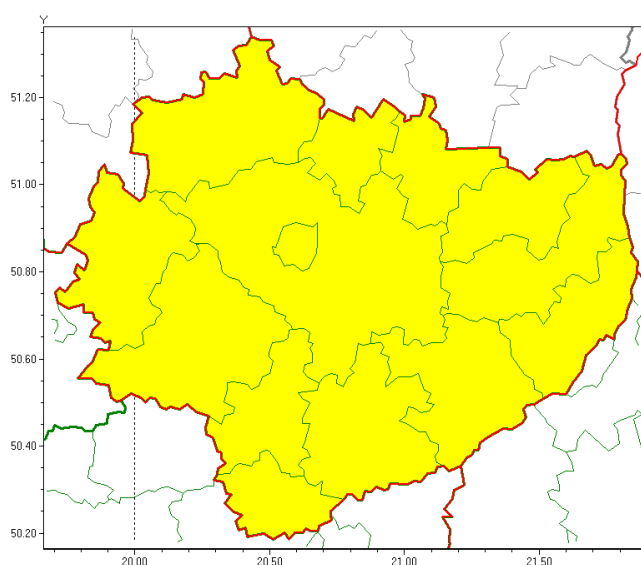

Świętokrzyski Urząd Wojewódzki w Kielcach

<http://www.kielce.uw.gov.pl/pl/ostrzezenia/18682,OSTRZEZENIE-METEOROLOGICZNE-NR-23-Zawiejezamiecie-sniezne-Intensywne-opady-snieg.html>
19.05.2024, 05:01

OSTRZEŻENIE METEOROLOGICZNE NR 23 - Zawieje/zamiecie śnieżne, Intensywne opady śniegu

Zasięg ostrzeżeń w województwie

Intensywne opady śniegu
2021-02-06 15:35

Zawieje/zamiecie śnieżne
2021-02-06 15:35

WOJEWÓDZTWO ŚWIĘTOKRZYSKIE
OSTRZEŻENIA METEOROLOGICZNE ZBIORCZO NR 23
WYKAZ OBOWIĄZUJĄCYCH OSTRZEŻEŃ
o godz. 15:35 dnia 06.02.2021

Zjawisko/Stopień zagrożenia: **Zawieje/zamiecie śnieżne/1**

Obszar (w nawiasie numer ostrzeżenia dla powiatu) powiaty: **buski(17), jędrzejowski(17), kazimierski(19), Kielce(18), kielecki(18), konecki(15), opatowski(16), ostrowiecki(17), pińczowski(18), sandomierski(16), skarżyski(16), starachowicki(15), staszowski(17), włoszczowski(17)**