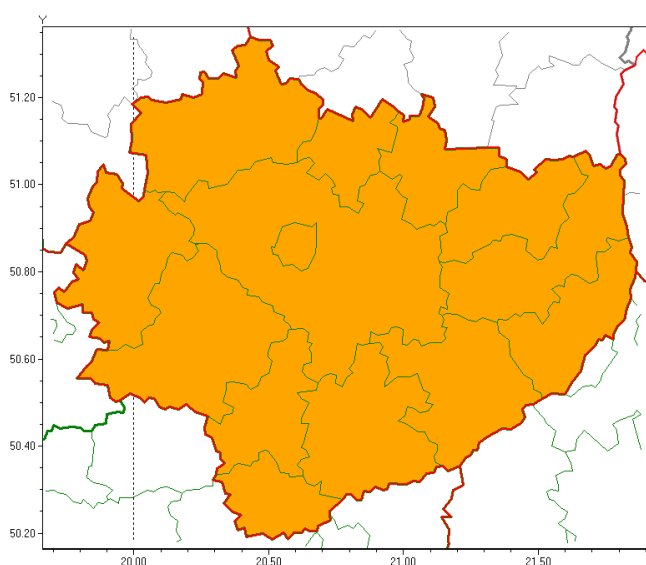

Świętokrzyski Urząd Wojewódzki w Kielcach

<http://www.kielce.uw.gov.pl/pl/ostrzezenia/18682,OSTRZEZENIE-METEOROLOGICZNE-NR-23-Zawiejezamiecie-sniezne-Intensywne-opady-snieg.html>
19.05.2024, 05:01

OSTRZEŻENIE METEOROLOGICZNE NR 23 - Zawieje/zamiecie śnieżne, Intensywne opady śniegu

Zasięg ostrzeżeń w województwie

Intensywne opady śniegu
2021-02-06 15:35

Zawieje/zamiecie śnieżne
2021-02-06 15:35

WOJEWÓDZTWO ŚWIĘTOKRZYSKIE
OSTRZEŻENIA METEOROLOGICZNE ZBIORCZO NR 23
WYKAZ OBOWIĄZUJĄCYCH OSTRZEŻEŃ
o godz. 15:35 dnia 06.02.2021

Zjawisko/Stopień zagrożenia: **Zawieje/zamiecie śnieżne/1**

Obszar (w nawiasie numer ostrzeżenia dla powiatu) powiaty: **buski(17), jędrzejowski(17), kazimierski(19), Kielce(18), kielecki(18), konecki(15), opatowski(16), ostrowiecki(17), pińczowski(18), sandomierski(16), skarżyski(16), starachowicki(15), staszowski(17), włoszczowski(17)**