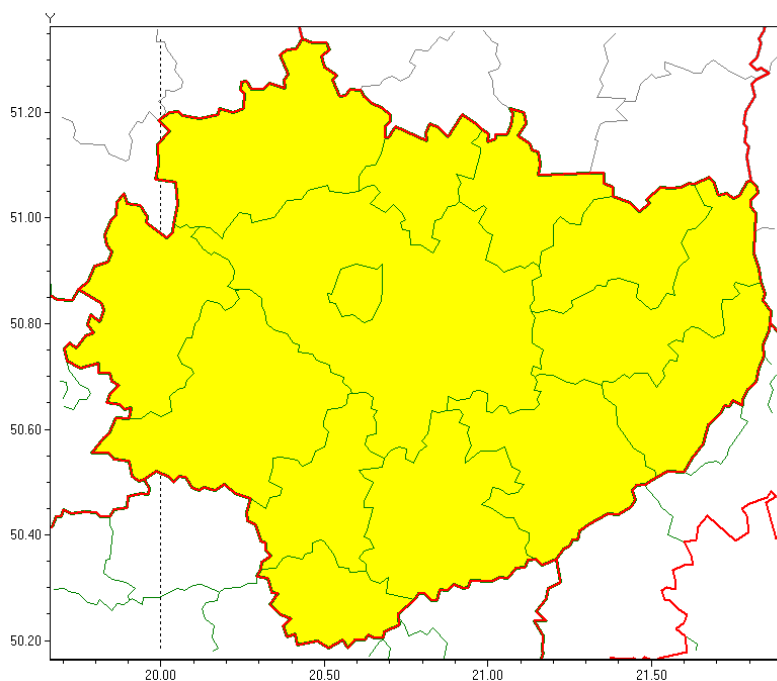

Świętokrzyski Urząd Wojewódzki w Kielcach

<http://www.kielce.uw.gov.pl/pl/ostrzezenia/18717,OSTRZEZENIE-METEOROLOGICZNE-NR-24-Silny-mroz.html>
19.05.2024, 13:53

OSTRZEŻENIE METEOROLOGICZNE NR 24 - Silny mróz

Zasięg ostrzeżeń w województwie

Silny mróz
2021-02-11 12:58

WOJEWÓDZTWO ŚWIĘTOKRZYSKIE
OSTRZEŻENIA METEOROLOGICZNE ZBIORCZO NR 24
WYKAZ OBOWIĄZUJĄCYCH OSTRZEŻEŃ
o godz. 12:58 dnia 11.02.2021

Zjawisko/Stopień zagrożenia: **Silny mróz/1**

Obszar (w nawiasie numer ostrzeżenia dla powiatu) powiaty: **buski(18), jędrzejowski(18), kazimierski(20), Kielce(19), kielecki(19), konecki(16), opatowski(17), ostrowiecki(18), pińczowski(19), sandomierski(17), skarżyski(17), starachowicki(16), staszowski(18), włoszczowski(18)**

Ważność: **od godz. 20:00 dnia 11.02.2021 do godz. 09:00 dnia 13.02.2021**

Prawdopodobieństwo: **80%**

Przebieg: **Prognozuje się temperaturę minimalną w nocy miejscami od -16°C do -14°C. Temperatura maksymalna w dzień od -12°C do -10°C. Wiatr o średniej prędkości od 15 km/h do 25 km/h.**