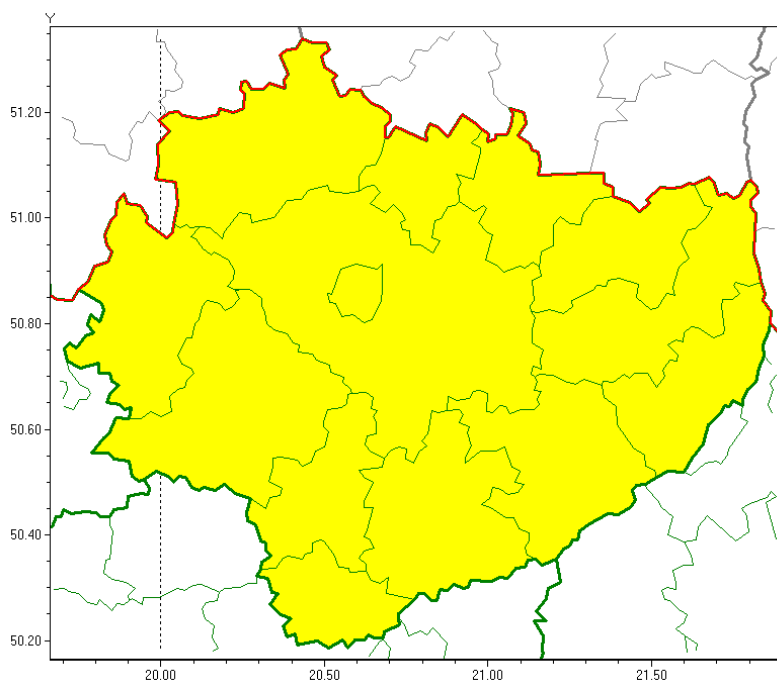

## OSTRZEŻENIE METEOROLOGICZNE NR 36 - Gęsta mgła

### Zasięg ostrzeżeń w województwie

Gęsta mgła  
2021-03-02 12:41

**WOJEWÓDZTWO ŚWIĘTOKRZYSKIE**  
**OSTRZEŻENIA METEOROLOGICZNE ZBIORCZO NR 36**  
**WYKAZ OBOWIĄZUJĄCYCH OSTRZEŻEŃ**  
**o godz. 12:41 dnia 02.03.2021**

Zjawisko/Stopień zagrożenia: **Gęsta mgła/1**

Obszar (w nawiasie numer ostrzeżenia dla powiatu) powiaty: **buski(26), jędrzejowski(25), kazimierski(28), Kielce(27), kielecki(28), konecki(23), opatowski(27), ostrowiecki(27), pińczowski(27), sandomierski(27), skarżyski(26), starachowicki(25), staszowski(28), włoszczowski(25)**

Ważność: **od godz. 23:00 dnia 02.03.2021 do godz. 09:00 dnia 03.03.2021**

Prawdopodobieństwo: **80%**

Przebieg: **Miejscami prognozuje się gęste mgły, w zasięgu których widzialność może wynosić do 100 m.**