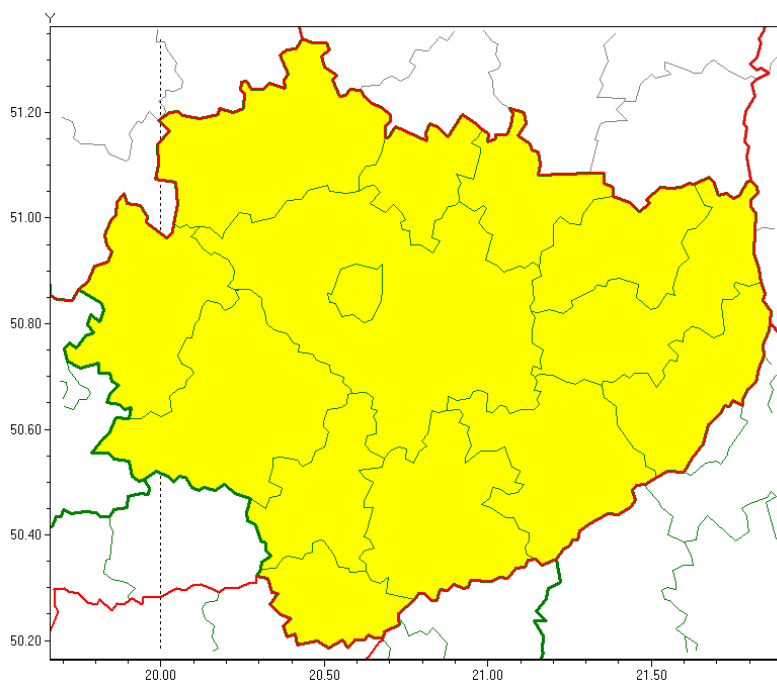

OSTRZEŻENIE METEOROLOGICZNE NR 41 - Oblodzenie

Zasięg ostrzeżeń w województwie

Oblodzenie
2021-03-21 13:16

WOJEWÓDZTWO ŚWIĘTOKRZYSKIE
OSTRZEŻENIA METEOROLOGICZNE ZBIORCZO NR 41
WYKAZ OBOWIĄZUJĄCYCH OSTRZEŻEŃ
o godz. 13:16 dnia 21.03.2021

Zjawisko/Stopień zagrożenia: **Oblodzenie/1**

Obszar (w nawiasie numer ostrzeżenia dla powiatu) powiaty: **buski(31), jędrzejowski(30), kazimierski(33), Kielce(32), kielecki(33), konecki(28), opatowski(32), ostrowiecki(32), pińczowski(32), sandomierski(32), skarżyski(31), starachowicki(30), staszowski(33), włoszczowski(30)**

Ważność: **od godz. 22:00 dnia 21.03.2021 do godz. 09:00 dnia 22.03.2021**

Prawdopodobieństwo: **80%**

Przebieg: **Prognozuje się zamarzanie mokrej nawierzchni dróg i chodników po opadach deszczu ze śniegiem i mokrego śniegu powodujące ich oblodzenie. Temperatura minimalna od -4°C do -2°C, temperatura minimalna przy gruncie około -5°C.**