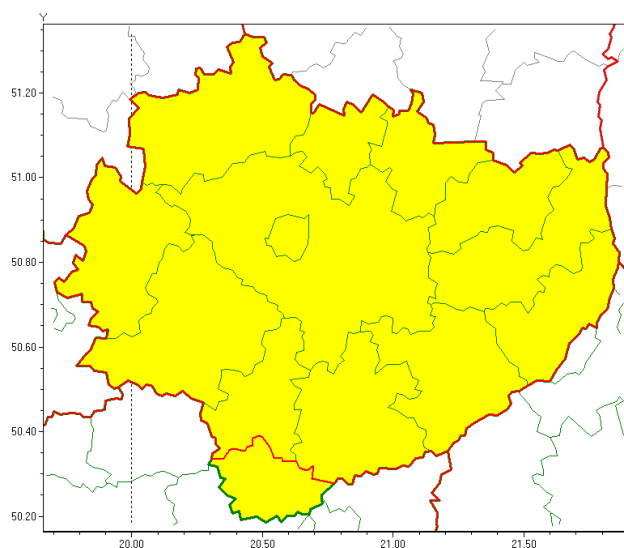

# Świętokrzyski Urząd Wojewódzki w Kielcach

<http://www.kielce.uw.gov.pl/pl/ostrzezenia/19227,OSTRZEZENIE-METEOROLOGICZNE-NR-52-Silny-deszcz-z-burzami-Silny-wiatr.html>

06.05.2024, 05:11

## OSTRZEŻENIE METEOROLOGICZNE NR 52 - Silny deszcz z burzami, Silny wiatr

### Zasięg ostrzeżeń w województwie

Silny deszcz z burzami  
2021-05-01 23:09

Silny wiatr  
2021-05-01 23:09