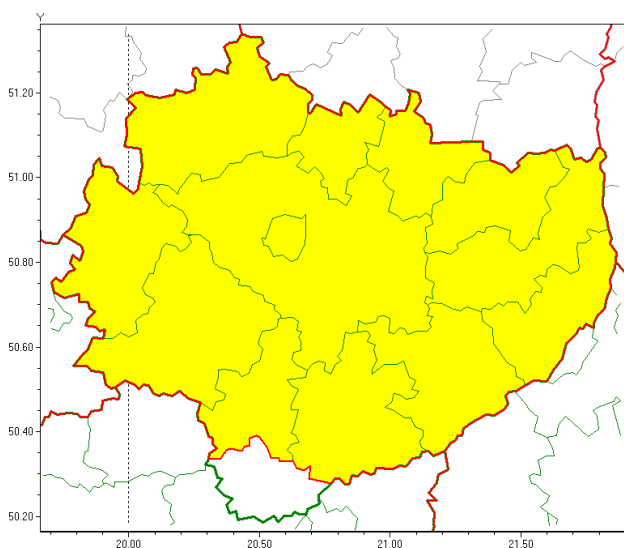

# Świętokrzyski Urząd Wojewódzki w Kielcach

<http://www.kielce.uw.gov.pl/pl/ostrzezenia/19227,OSTRZEZENIE-METEOROLOGICZNE-NR-52-Silny-deszcz-z-burzami-Silny-wiatr.html>

06.05.2024, 05:11

## OSTRZEŻENIE METEOROLOGICZNE NR 52 - Silny deszcz z burzami, Silny wiatr

### Zasięg ostrzeżeń w województwie

Silny deszcz z burzami  
2021-05-01 23:09

Silny wiatr  
2021-05-01 23:09