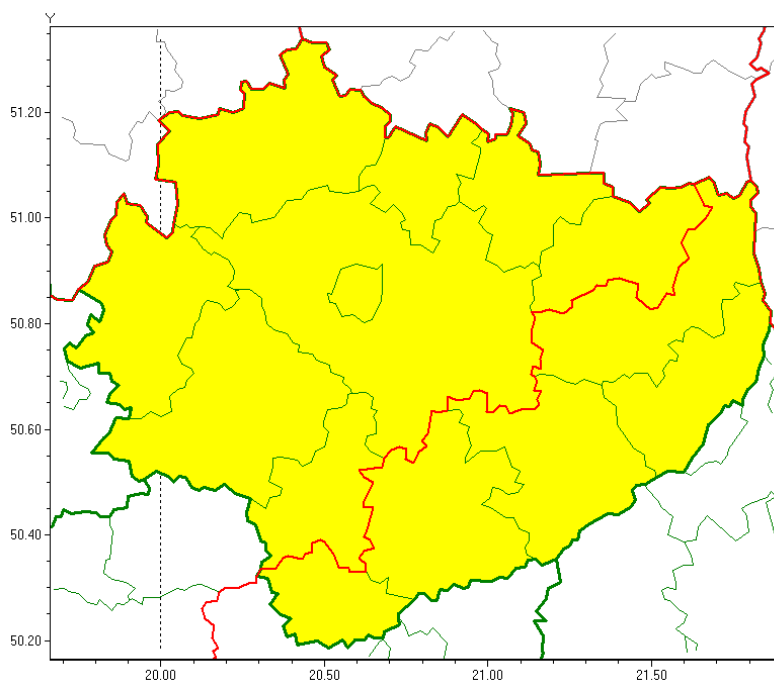

## OSTRZEŻENIE METEOROLOGICZNE NR 65 - Burze z gradem

### Zasięg ostrzeżeń w województwie

Burze z gradem  
2021-06-12 06:33

**WOJEWÓDZTWO ŚWIĘTOKRZYSKIE**  
**OSTRZEŻENIA METEOROLOGICZNE ZBIORCZO NR 65**  
**WYKAZ OBOWIĄZUJĄCYCH OSTRZEŻEŃ**  
**o godz. 06:33 dnia 12.06.2021**

Zjawisko/Stopień zagrożenia: **Burze z gradem/1**

Obszar (w nawiasie numer ostrzeżenia dla powiatu) powiaty: **jędrzejowski(50), Kielce(51), kielecki(52), konecki(46), ostrowiecki(47), pińczowski(51), skarżyski(47), starachowicki(45), włoszczowski(50)**