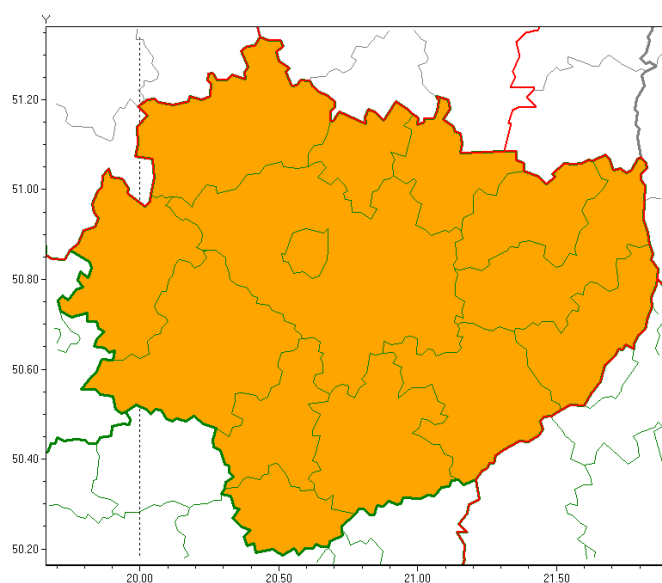

OSTRZEŻENIE METEOROLOGICZNE NR 67 - Burze z gradem, Upał

Zasięg ostrzeżeń w województwie

Burze z gradem
2021-06-22 07:24

Upał
2021-06-22 07:24

WOJEWÓDZTWO ŚWIĘTOKRZYSKIE
OSTRZEŻENIA METEOROLOGICZNE ZBIORCZO NR 67
WYKAZ OBOWIĄZUJĄCYCH OSTRZEŻEŃ

o godz. 07:24 dnia 22.06.2021

Zjawisko/Stopień zagrożenia: Burze z gradem/2

Obszar (w nawiasie numer ostrzeżenia dla powiatu) powiaty: **buski(50), jędrzejowski(52), kazimierski(54), Kielce(53), kielecki(54), konecki(48), opatowski(50), ostrowiecki(49), pińczowski(53), sandomierski(50), skarżyski(49), starachowicki(47), staszowski(52), włoszczowski(52)**