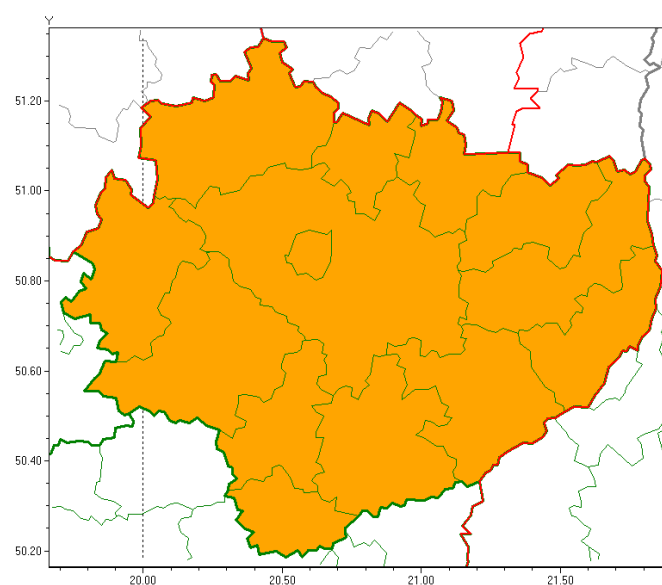

OSTRZEŻENIE METEOROLOGICZNE NR 67 - Burze z gradem, Upał

Zasięg ostrzeżeń w województwie

Burze z gradem
2021-06-22 07:24

Upał
2021-06-22 07:24

WOJEWÓDZTWO ŚWIĘTOKRZYSKIE
OSTRZEŻENIA METEOROLOGICZNE ZBIORCZO NR 67
WYKAZ OBOWIĄZUJĄCYCH OSTRZEŻEŃ

o godz. 07:24 dnia 22.06.2021

Zjawisko/Stopień zagrożenia: Burze z gradem/2

Obszar (w nawiasie numer ostrzeżenia dla powiatu) powiaty: **buski(50), jędrzejowski(52), kazimierski(54), Kielce(53), kielecki(54), konecki(48), opatowski(50), ostrowiecki(49), pińczowski(53), sandomierski(50), skarżyski(49), starachowicki(47), staszowski(52), włoszczowski(52)**