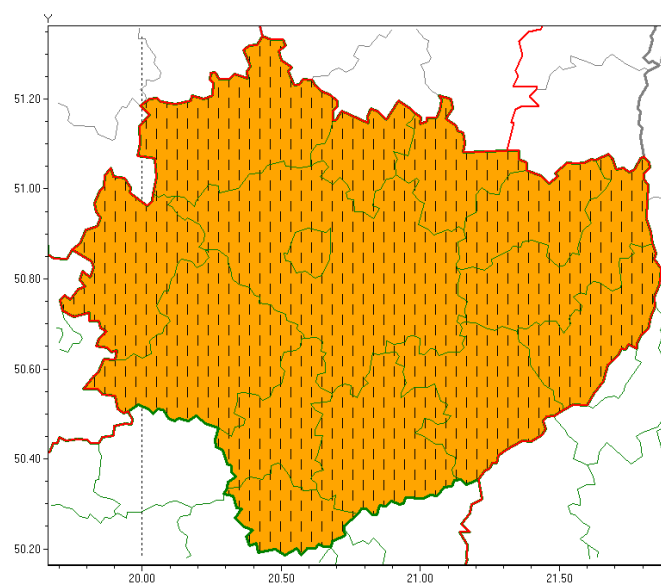

OSTRZEŻENIE METEOROLOGICZNE NR 68 - Upał, Burze z gradem

Zasięg ostrzeżeń w województwie

Burze z gradem
2021-06-22 11:56

Upał
2021-06-22 11:56

WOJEWÓDZTWO ŚWIĘTOKRZYSKIE
OSTRZEŻENIA METEOROLOGICZNE ZBIORCZO NR 68
WYKAZ OBOWIĄZUJĄCYCH OSTRZEŻEŃ

o godz. 11:56 dnia 22.06.2021

Zjawisko/Stopień zagrożenia: Upał/2 ZMIANA

Obszar (w nawiasie numer ostrzeżenia dla powiatu) powiaty: **buski(49), jędrzejowski(51), kazimierski(53), Kielce(52), kielecki(53), konecki(47), opatowski(49), ostrowiecki(48), pińczowski(52), sandomierski(49), skarżyski(48), starachowicki(46), staszowski(51), włoszczowski(51)**