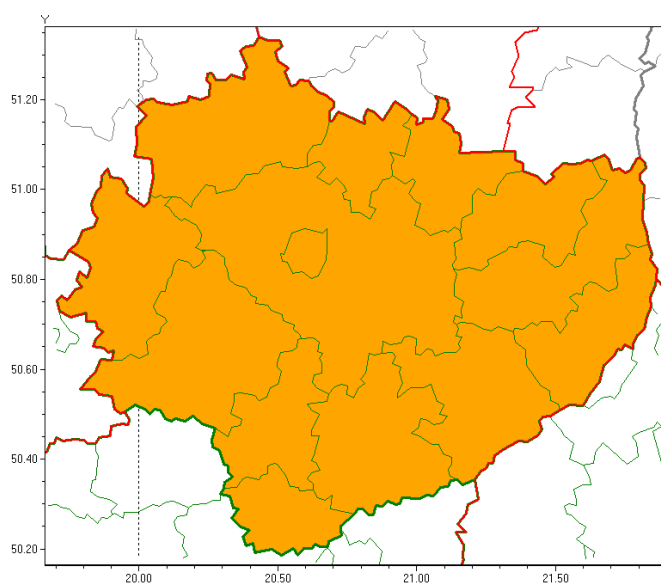

OSTRZEŻENIE METEOROLOGICZNE NR 68 - Upał, Burze z gradem

Zasięg ostrzeżeń w województwie

Burze z gradem
2021-06-22 11:56

Upał
2021-06-22 11:56

WOJEWÓDZTWO ŚWIĘTOKRZYSKIE
OSTRZEŻENIA METEOROLOGICZNE ZBIORCZO NR 68
WYKAZ OBOWIĄZUJĄCYCH OSTRZEŻEŃ

o godz. 11:56 dnia 22.06.2021

Zjawisko/Stopień zagrożenia: Upał/2 ZMIANA

Obszar (w nawiasie numer ostrzeżenia dla powiatu) powiaty: **buski(49), jędrzejowski(51), kazimierski(53), Kielce(52), kielecki(53), konecki(47), opatowski(49), ostrowiecki(48), pińczowski(52), sandomierski(49), skarżyski(48), starachowicki(46), staszowski(51), włoszczowski(51)**