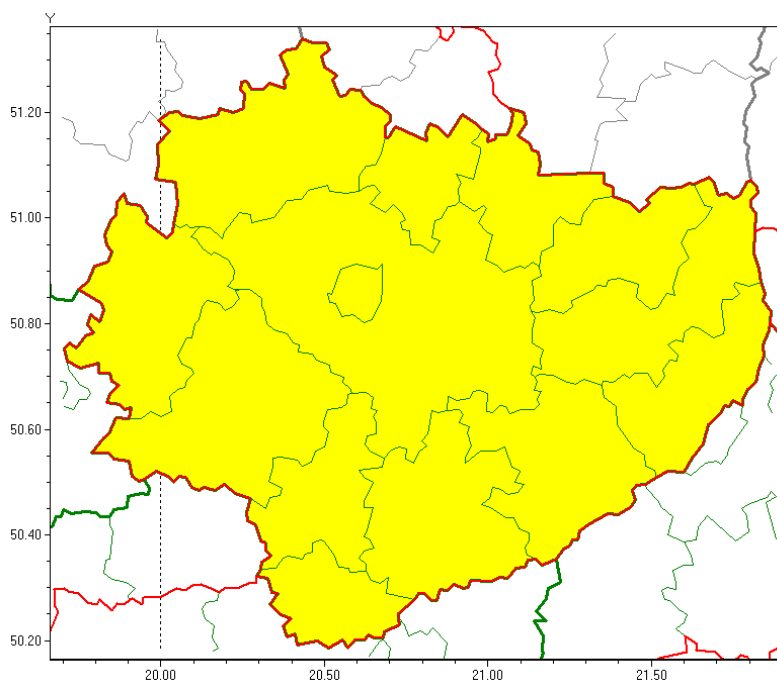

OSTRZEŻENIE METEOROLOGICZNE NR 76 - Burze z gradem

Zasięg ostrzeżeń w województwie

Burze z gradem
2021-06-26 12:46

WOJEWÓDZTWO ŚWIĘTOKRZYSKIE
OSTRZEŻENIA METEOROLOGICZNE ZBIORCZO NR 76
WYKAZ OBOWIĄZUJĄCYCH OSTRZEŻEŃ
o godz. 12:46 dnia 26.06.2021

Zjawisko/Stopień zagrożenia: **Burze z gradem/1**

Obszar (w nawiasie numer ostrzeżenia dla powiatu) powiaty: **buski(54), jędrzejowski(57), kazimierski(58), Kielce(58), kielecki(59), konecki(53), opatowski(54), ostrowiecki(54), pińczowski(57), sandomierski(54), skarżyski(54), starachowicki(52), staszowski(56), włoszczowski(57)**