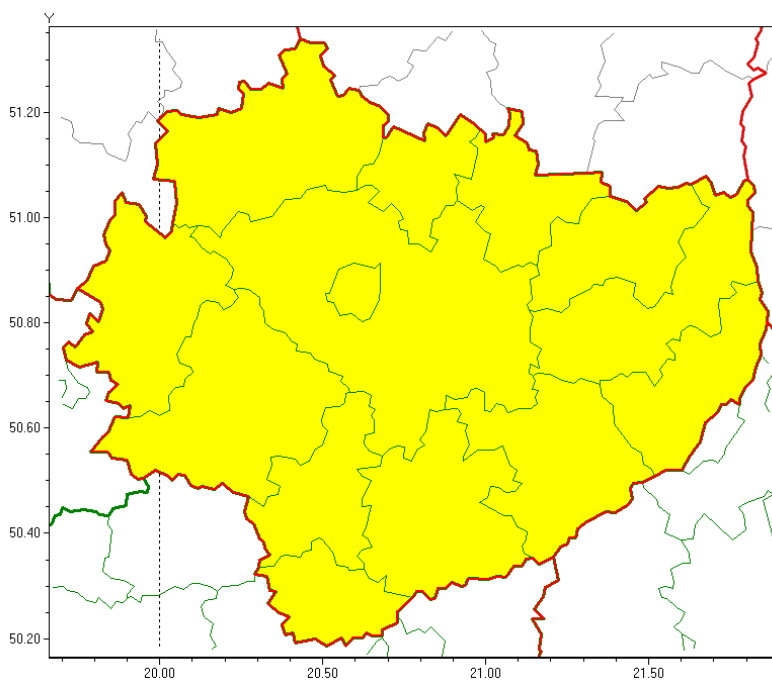

## OSTRZEŻENIE METEOROLOGICZNE NR 89 - Burze z gradem

### Zasięg ostrzeżeń w województwie

Burze z gradem  
2021-07-11 12:50

**WOJEWÓDZTWO ŚWIĘTOKRZYSKIE**  
**OSTRZEŻENIA METEOROLOGICZNE ZBIORCZO NR 89**  
**WYKAZ OBOWIĄZUJĄCYCH OSTRZEŻEŃ**  
**o godz. 12:50 dnia 11.07.2021**

Zjawisko/Stopień zagrożenia: **Burze z gradem/1**

Obszar (w nawiasie numer ostrzeżenia dla powiatu) powiaty: **buski(61), jędrzejowski(63), kazimierski(63), Kielce(65), kielecki(66), konecki(60), opatowski(62), ostrowiecki(62), pińczowski(63), sandomierski(62), skarżyski(61), starachowicki(59), staszowski(64), włoszczowski(63)**