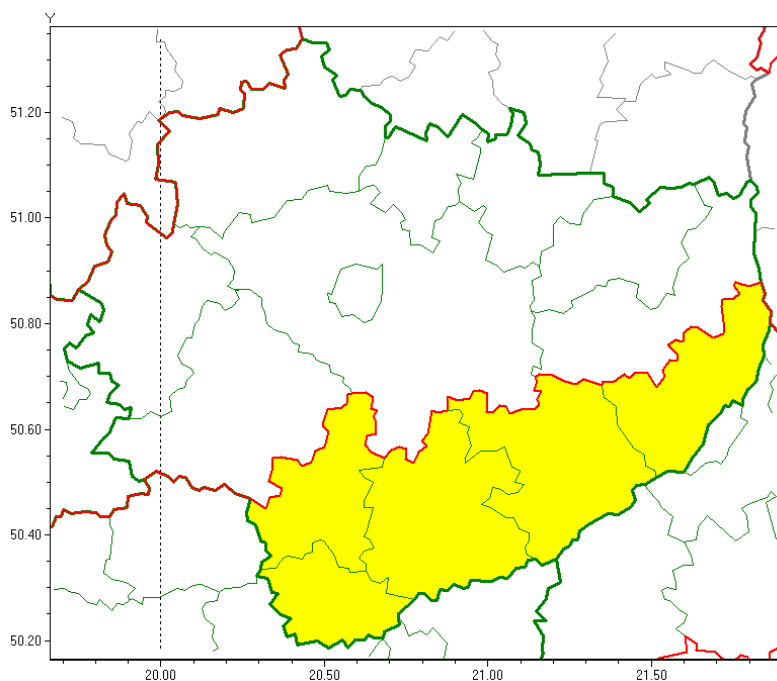

OSTRZEŻENIE METEOROLOGICZNE NR 132 - Gęsta mgła

Zasięg ostrzeżeń w województwie

Gęsta mgła
2021-11-12 00:31

WOJEWÓDZTWO ŚWIĘTOKRZYSKIE
OSTRZEŻENIA METEOROLOGICZNE ZBIORCZO NR 132
WYKAZ OBOWIĄZUJĄCYCH OSTRZEŻEŃ
o godz. 00:31 dnia 12.11.2021

Zjawisko/Stopień zagrożenia: **Gęsta mgła/1**

Obszar (w nawiasie numer ostrzeżenia dla powiatu) powiaty: **buski(91), kazimierski(92), pińczowski(91), sandomierski(93), staszowski(94)**

Ważność: **od godz. 00:40 dnia 12.11.2021 do godz. 09:00 dnia 12.11.2021**

Prawdopodobieństwo: **80%**

Przebieg: **Prognozuje się gęste mgły w zasięgu których widzialność może wynosić miejscami 100 m.**

Uwagi: Brak.

Dyżurny synoptyk
IMGW-PIB
Witold Wiązewski

Pliki do pobrania

OSTRZEŻENIE METEOROLOGICZNE NR 132 - Gęsta mgła
141.93 KB
Data publikacji : 12.11.2021 00:00