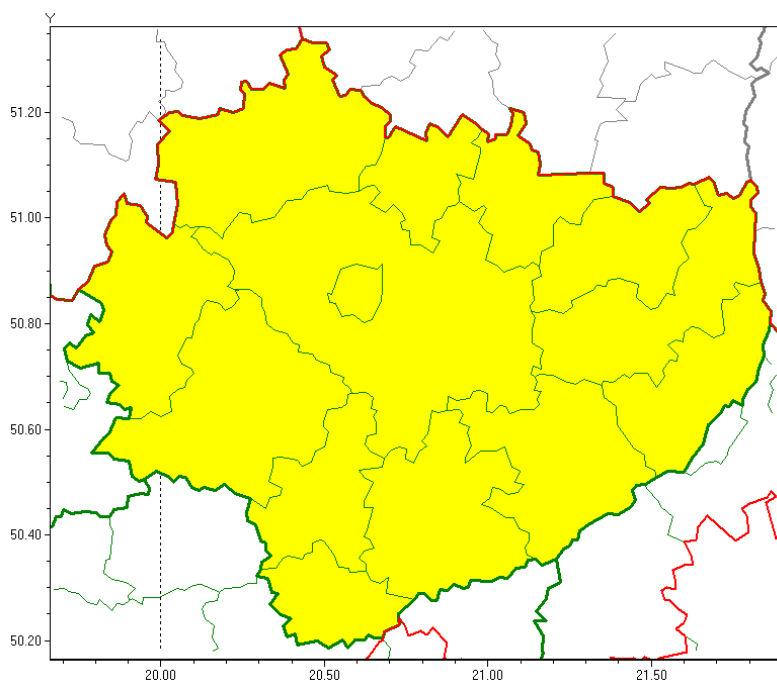

OSTRZEŻENIE METEOROLOGICZNE NR 133 - Gęsta mgła

Zasięg ostrzeżeń w województwie

Gęsta mgła
2021-11-12 18:42

WOJEWÓDZTWO ŚWIĘTOKRZYSKIE
OSTRZEŻENIA METEOROLOGICZNE ZBIORCZO NR 133
WYKAZ OBOWIĄZUJĄCYCH OSTRZEŻEŃ
o godz. 18:42 dnia 12.11.2021

Zjawisko/Stopień zagrożenia: **Gęsta mgła/1**

Obszar (w nawiasie numer ostrzeżenia dla powiatu) powiaty: **buski(92), jędrzejowski(90), kazimierski(93), Kielce(95), kielecki(96), konecki(86), opatowski(93), ostrowiecki(93), pińczowski(92), sandomierski(94), skarżyski(91), starachowicki(89), staszowski(95), włoszczowski(89)**

Ważność: **od godz. 22:00 dnia 12.11.2021 do godz. 09:00 dnia 13.11.2021**

Prawdopodobieństwo: **80%**

Przebieg: **Prognozuje się gęste mgły w zasięgu których widzialność może wynosić miejscami od 50 m do 200 m.**