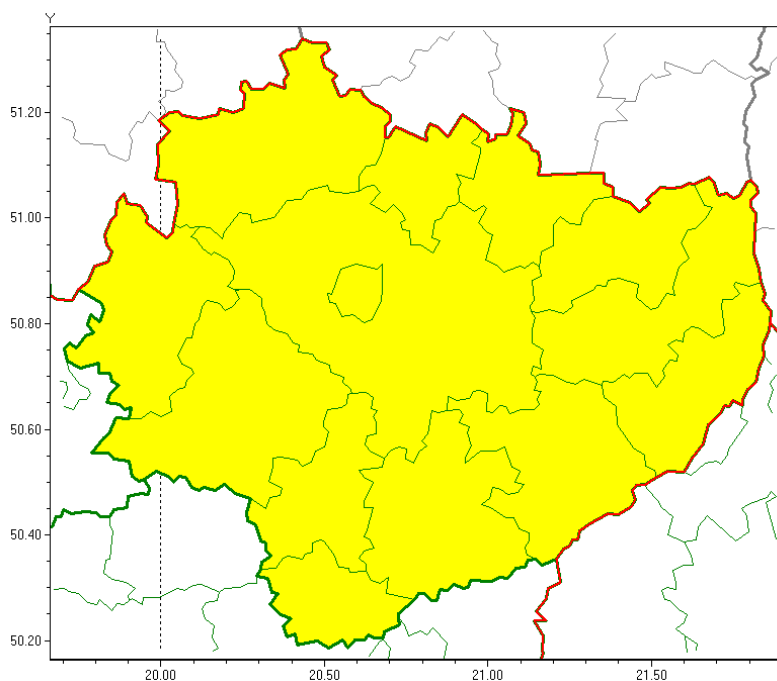

OSTRZEŻENIE METEOROLOGICZNE NR 134 - Gęsta mgła

Zasięg ostrzeżeń w województwie

Gęsta mgła
2021-11-16 20:59

WOJEWÓDZTWO ŚWIĘTOKRZYSKIE
OSTRZEŻENIA METEOROLOGICZNE ZBIORCZO NR 134
WYKAZ OBOWIĄZUJĄCYCH OSTRZEŻEŃ
o godz. 20:59 dnia 16.11.2021

Zjawisko/Stopień zagrożenia: **Gęsta mgła/1**

Obszar (w nawiasie numer ostrzeżenia dla powiatu) powiaty: **buski(93), jędrzejowski(91), kazimierski(94), Kielce(96), kielecki(97), konecki(87), opatowski(94), ostrowiecki(94), pińczowski(93), sandomierski(95), skarżyski(92), starachowicki(90), staszowski(96), włoszczowski(90)**

Ważność: **od godz. 21:00 dnia 16.11.2021 do godz. 09:00 dnia 17.11.2021**

Prawdopodobieństwo: **80%**

Przebieg: **Prognozuje się gęste mgły w zasięgu których widzialność może wynosić miejscami od 100 m do 200 m.**