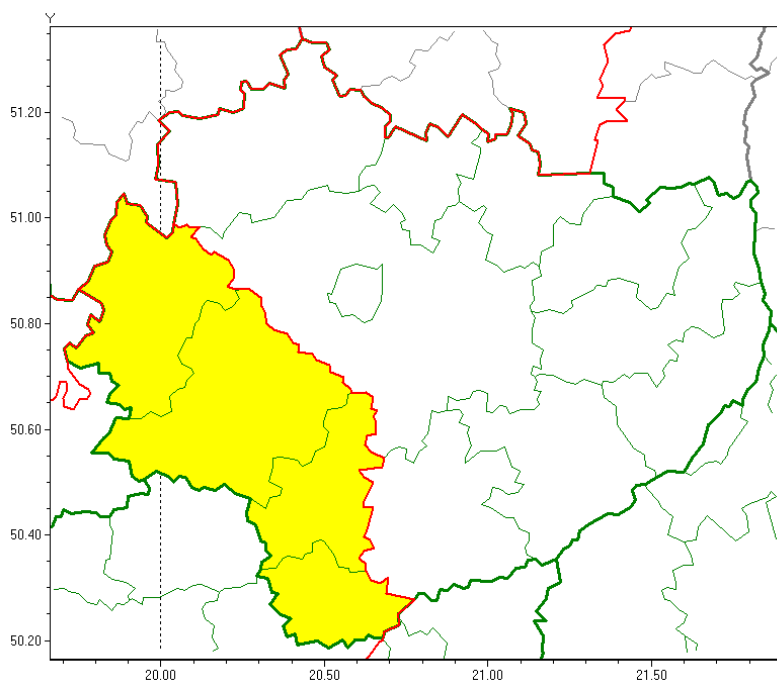

OSTRZEŻENIE METEOROLOGICZNE NR 135 - Oblodzenie

Zasięg ostrzeżeń w województwie

Oblodzenie
2021-11-26 14:20

WOJEWÓDZTWO ŚWIĘTOKRZYSKIE OSTRZEŻENIA METEOROLOGICZNE ZBIORCZO NR 135 WYKAZ OBOWIĄZUJĄCYCH OSTRZEŻEŃ o godz. 14:20 dnia 26.11.2021

Zjawisko/Stopień zagrożenia: **Oblodzenie/1**

Obszar (w nawiasie numer ostrzeżenia dla powiatu) powiaty: **jędrzejowski(92), kazimierski(95), pińczowski(94), włoszczowski(91)**

Ważność: **od godz. 00:00 dnia 27.11.2021 do godz. 08:00 dnia 27.11.2021**

Prawdopodobieństwo: **80%**

Przebieg: **Prognozuje się miejscami zamarzanie mokrej nawierzchni dróg i chodników po opadach deszczu ze śniegiem i mokrego śniegu, powodujące ich oblodzenie. Temperatura minimalna od -1°C do 1°C, przy gruncie około -2°C.**