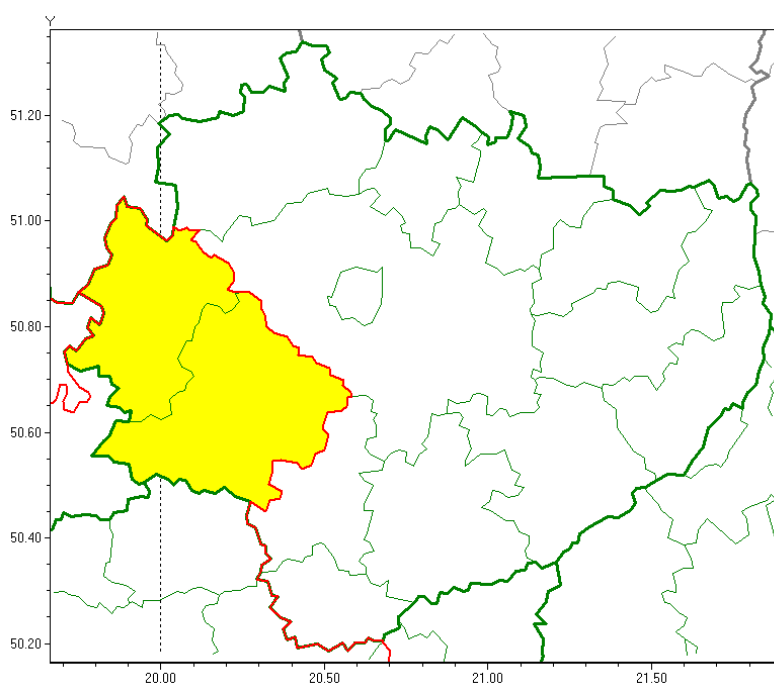

OSTRZEŻENIE METEOROLOGICZNE NR 136 - Oblodzenie

Zasięg ostrzeżeń w województwie

Oblodzenie
2021-11-28 23:13

WOJEWÓDZTWO ŚWIĘTOKRZYSKIE
OSTRZEŻENIA METEOROLOGICZNE ZBIORCZO NR 136
WYKAZ OBOWIĄZUJĄCYCH OSTRZEŻEŃ
o godz. 23:13 dnia 28.11.2021

Zjawisko/Stopień zagrożenia: **Oblodzenie/1**

Obszar (w nawiasie numer ostrzeżenia dla powiatu) powiaty: **jędrzejowski(93), włoszczowski(92)**

Ważność: **od godz. 00:00 dnia 29.11.2021 do godz. 09:00 dnia 29.11.2021**

Prawdopodobieństwo: **80%**

Przebieg: **Prognozuje się zamarzanie mokrej nawierzchni dróg i chodników po opadach deszczu ze śniegiem i mokrego śniegu powodujące ich oblodzenie. Temperatura minimalna około -1°C, temperatura minimalna przy gruncie około -2°C.**