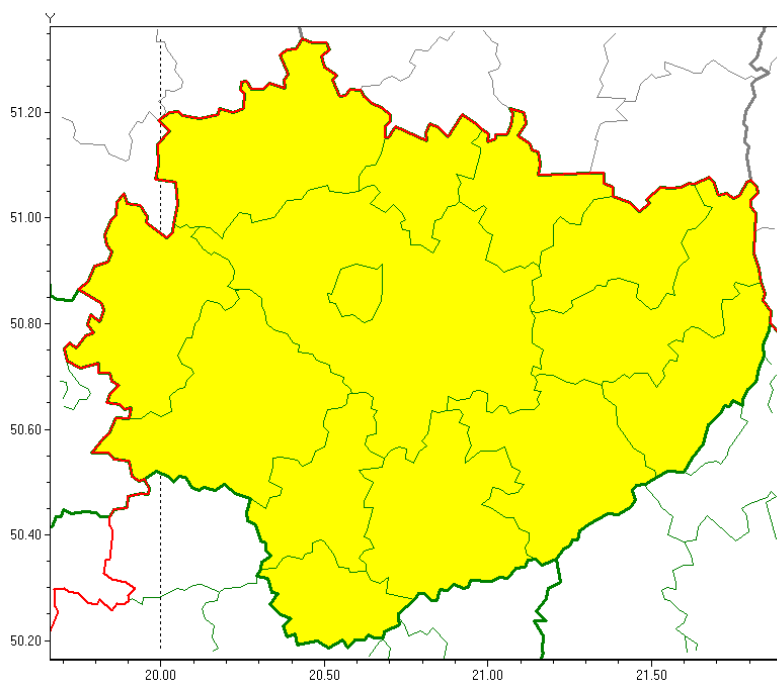

## OSTRZEŻENIE METEOROLOGICZNE NR 137 - Oblodzenie

### Zasięg ostrzeżeń w województwie

Oblodzenie  
2021-11-29 14:02

**WOJEWÓDZTWO ŚWIĘTOKRZYSKIE**  
**OSTRZEŻENIA METEOROLOGICZNE ZBIORCZO NR 137**  
**WYKAZ OBOWIĄZUJĄCYCH OSTRZEŻEŃ**  
**o godz. 14:02 dnia 29.11.2021**

Zjawisko/Stopień zagrożenia: **Oblodzenie/1**

Obszar (w nawiasie numer ostrzeżenia dla powiatu) powiaty: **buski(94), jędrzejowski(94), kazimierski(96), Kielce(97), kielecki(98), konecki(88), opatowski(95), ostrowiecki(95), pińczowski(95), sandomierski(96), skarżyski(93), starachowicki(91), staszowski(97), włoszczowski(93)**