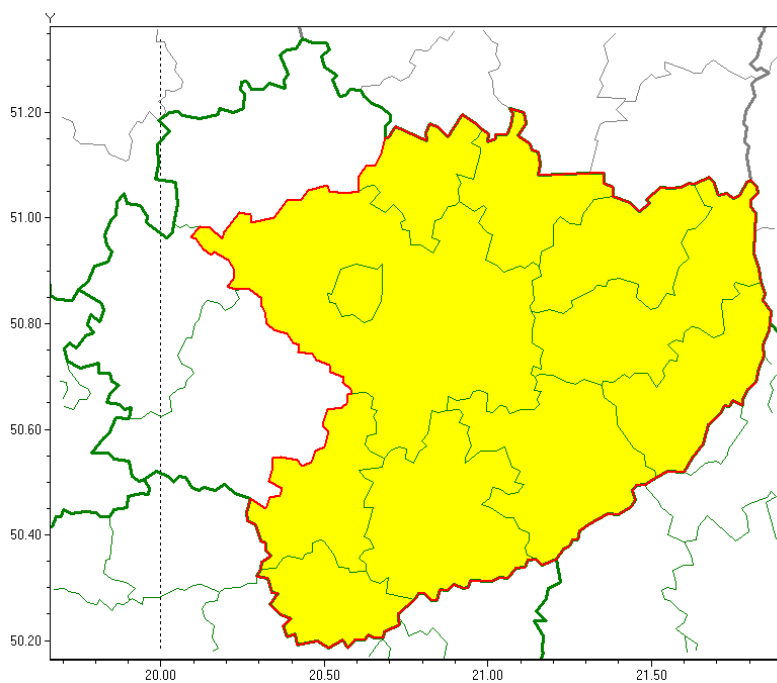

OSTRZEŻENIE METEOROLOGICZNE NR 12 - Silny mróz

Zasięg ostrzeżeń w województwie

Silny mróz
2022-01-23 22:38

WOJEWÓDZTWO ŚWIĘTOKRZYSKIE
OSTRZEŻENIA METEOROLOGICZNE ZBIORCZO NR 12
WYKAZ OBOWIĄZUJĄCYCH OSTRZEŻEŃ
o godz. 22:38 dnia 23.01.2022

Zjawisko/Stopień zagrożenia: **Silny mróz/1**

Obszar (w nawiasie numer ostrzeżenia dla powiatu) powiaty: **buski(8), kazimierski(8), Kielce(9), kielecki(9), opatowski(9), ostrowiecki(9), pińczowski(8), sandomierski(9), skarżyski(9), starachowicki(9), staszowski(9)**

Ważność: **od godz. 23:00 dnia 23.01.2022 do godz. 09:00 dnia 24.01.2022**

Prawdopodobieństwo: **80%**

Przebieg: **Prognozuje się temperaturę minimalną w nocy miejscami od -16°C do -13°C. Wiatr o średniej prędkości od 5 km/h do 15 km/h.**