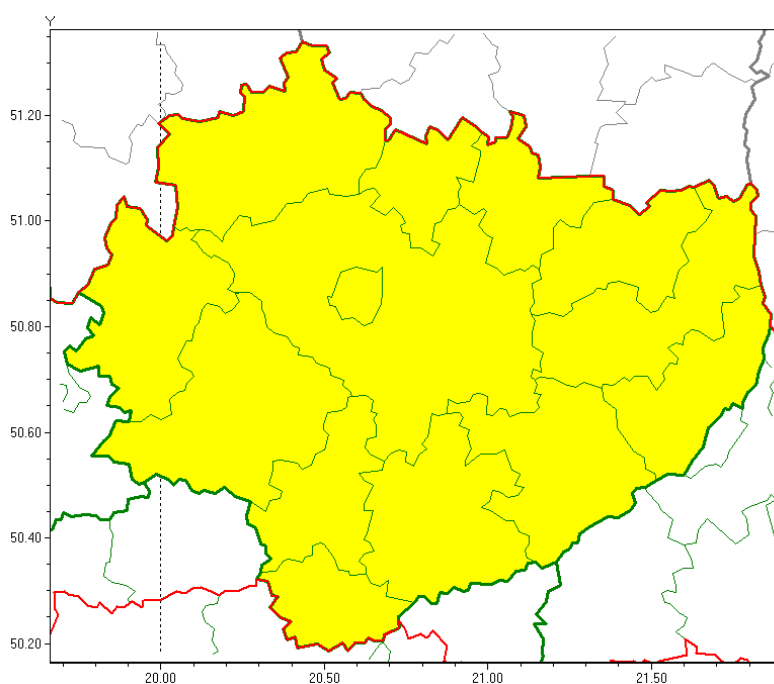

Świętokrzyski Urząd Wojewódzki w Kielcach

<http://www.kielce.uw.gov.pl/pl/ostrzezenia/20921,OSTRZEZENIE-METEOROLOGICZNE-NR-16-Oblodzenie.html>
13.05.2024, 18:46

OSTRZEŻENIE METEOROLOGICZNE NR 16 - Oblodzenie

Zasięg ostrzeżeń w województwie

Oblodzenie
2022-01-28 12:48

WOJEWÓDZTWO ŚWIĘTOKRZYSKIE
OSTRZEŻENIA METEOROLOGICZNE ZBIORCZO NR 16
WYKAZ OBOWIĄZUJĄCYCH OSTRZEŻEŃ
o godz. 12:48 dnia 28.01.2022

Zjawisko/Stopień zagrożenia: **Oblodzenie/1**

Obszar (w nawiasie numer ostrzeżenia dla powiatu) powiaty: **buski(11), jędrzejowski(10), kazimierski(11), Kielce(12), kielecki(12), konecki(11), opatowski(12), ostrowiecki(12), pińczowski(11), sandomierski(12), skarżyski(12), starachowicki(12), staszowski(12), włoszczowski(10)**