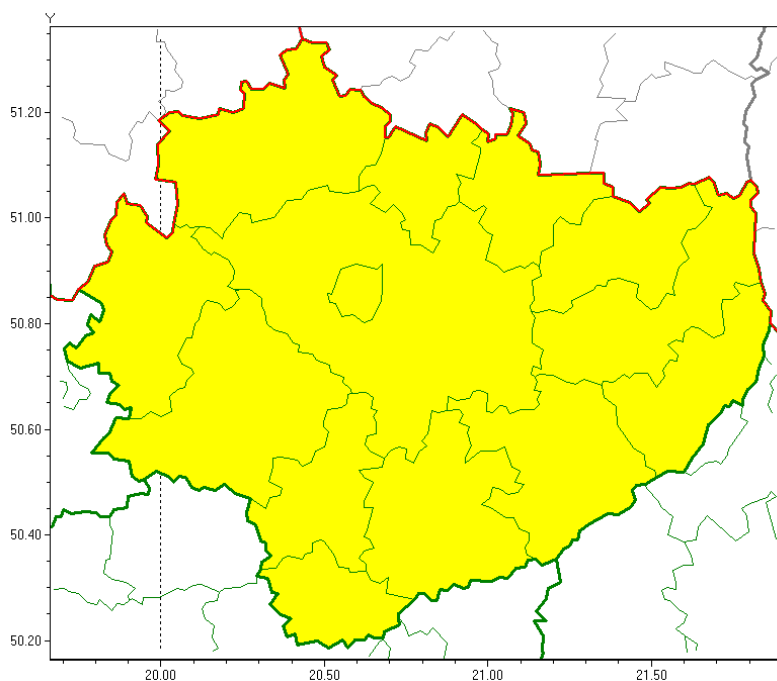

# Świętokrzyski Urząd Wojewódzki w Kielcach

<http://www.kielce.uw.gov.pl/pl/ostrzezenia/20944,OSTRZEZENIE-METEOROLOGICZNE-NR-20-Oblodzenie.html>  
13.05.2024, 20:27

## OSTRZEŻENIE METEOROLOGICZNE NR 20 - Oblodzenie

### Zasięg ostrzeżeń w województwie

Oblodzenie  
2022-02-02 12:16

**WOJEWÓDZTWO ŚWIĘTOKRZYSKIE**  
**OSTRZEŻENIA METEOROLOGICZNE ZBIORCZO NR 20**  
**WYKAZ OBOWIĄZUJĄCYCH OSTRZEŻEŃ**  
**o godz. 12:16 dnia 02.02.2022**