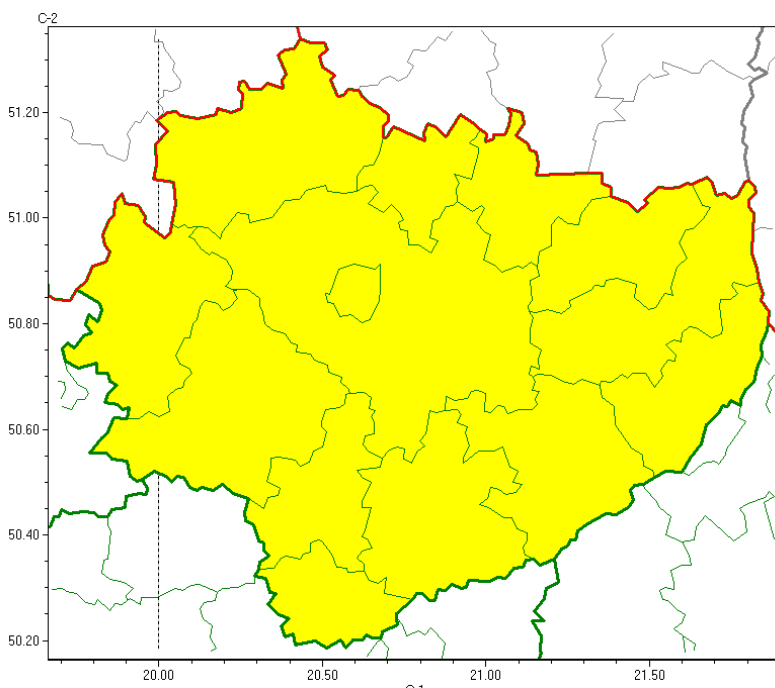

# Świętokrzyski Urząd Wojewódzki w Kielcach

<http://www.kielce.uw.gov.pl/pl/ostrzezenia/21025,OSTRZEZENIE-METEOROLOGICZNE-NR-29-Oblodzenie.html>  
13.05.2024, 17:57

## OSTRZEŻENIE METEOROLOGICZNE NR 29 - Oblodzenie

### Zasięg ostrzeżeń w województwie

Oblodzenie  
2022-02-11 12:23

**WOJEWÓDZTWO ŚWIĘTOKRZYSKIE**  
**OSTRZEŻENIA METEOROLOGICZNE ZBIORCZO NR 29**  
**WYKAZ OBOWIĄZUJĄCYCH OSTRZEŻEŃ**  
**o godz. 12:23 dnia 11.02.2022**

Zjawisko/Stopień zagrożenia: **Oblodzenie/1**

Obszar (w nawiasie numer ostrzeżenia dla powiatu) powiaty: **buski(20), jędrzejowski(19), kazimierski(20), Kielce(21), kielecki(21), konecki(19), opatowski(21), ostrowiecki(21), pińczowski(20), sandomierski(21), skarżyski(21), starachowicki(21), staszowski(21), włoszczowski(19)**