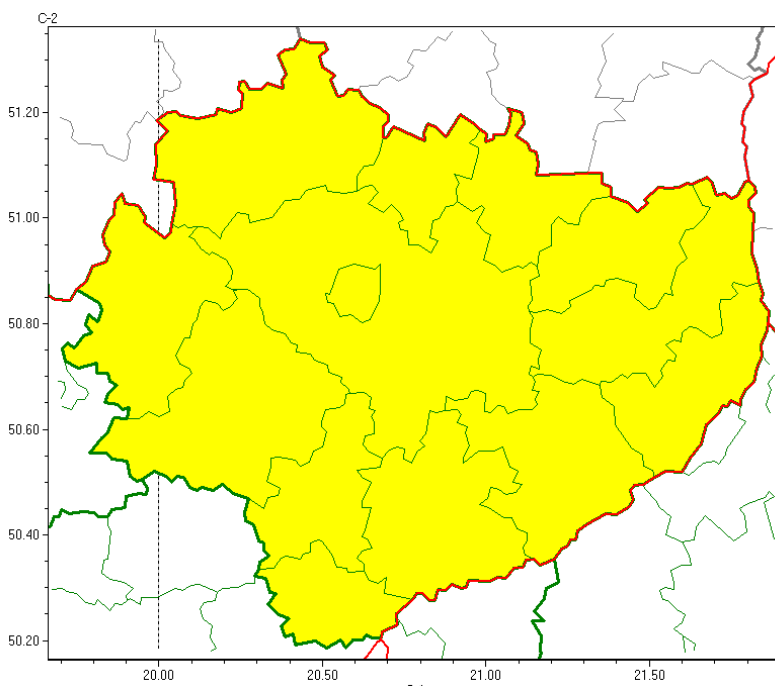

Świętokrzyski Urząd Wojewódzki w Kielcach

<http://www.kielce.uw.gov.pl/pl/ostrzezenia/21397,OSTRZEZENIE-METEOROLOGICZNE-NR-37-Opady-sniegu.html>
21.05.2024, 10:40

OSTRZEŻENIE METEOROLOGICZNE NR 37 - Opady śniegu

Zasięg ostrzeżeń w województwie

Opady śniegu
2022-03-31 15:15

WOJEWÓDZTWO ŚWIĘTOKRZYSKIE
OSTRZEŻENIA METEOROLOGICZNE ZBIORCZO NR 37
WYKAZ OBOWIĄZUJĄCYCH OSTRZEŻEŃ
o godz. 15:15 dnia 31.03.2022

Zjawisko/Stopień zagrożenia: **Opady śniegu/1**

Obszar (w nawiasie numer ostrzeżenia dla powiatu) powiaty: **buski(26), jędrzejowski(25), kazimierski(26), Kielce(27), kielecki(27), konecki(25), opatowski(27), ostrowiecki(27), pińczowski(26), sandomierski(27), skarżyski(27), starachowicki(27), staszowski(27), włoszczowski(25)**

Ważność: **od godz. 05:00 dnia 01.04.2022 do godz. 05:00 dnia 02.04.2022**

Prawdopodobieństwo: **80%**

Przebieg: **Prognozowane są opady śniegu, powodujące miejscami przyrost pokrywy śnieżnej o 7 cm do 15 cm.**