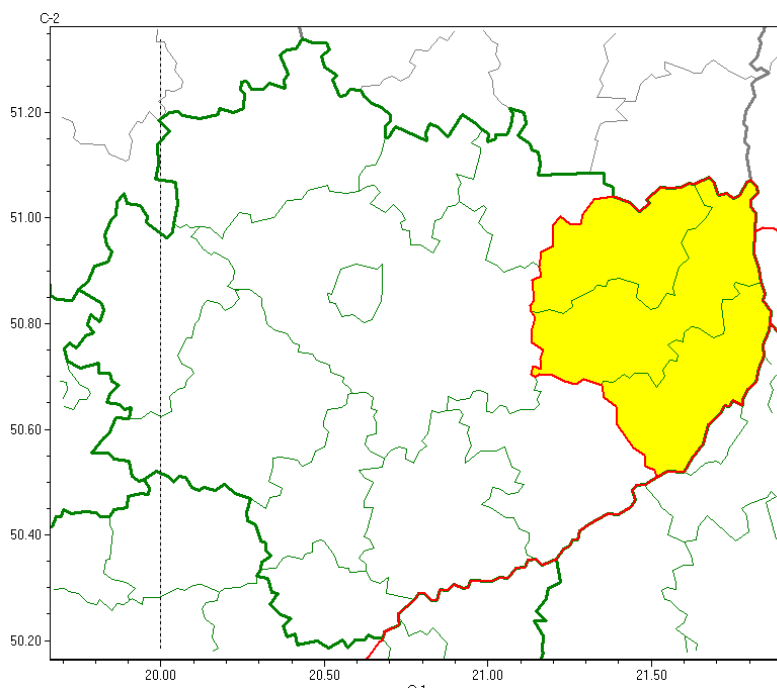

OSTRZEŻENIE METEOROLOGICZNE NR 52 - Burze z gradem

Zasięg ostrzeżeń w województwie

Burze z gradem
2022-04-25 17:23

WOJEWÓDZTWO ŚWIĘTOKRZYSKIE
OSTRZEŻENIA METEOROLOGICZNE ZBIORCZO NR 52
WYKAZ OBOWIĄZUJĄCYCH OSTRZEŻEŃ
o godz. 17:23 dnia 25.04.2022

Zjawisko/Stopień zagrożenia: **Burze z gradem/1**

Obszar (w nawiasie numer ostrzeżenia dla powiatu) powiaty: **opatowski(41), ostrowiecki(41), sandomierski(41)**

Ważność: **od godz. 17:25 dnia 25.04.2022 do godz. 20:00 dnia 25.04.2022**

Prawdopodobieństwo: **95%**

Przebieg: **W regionie obserwuje się i prognozuje się dalsze występowanie burz, którym miejscami będą towarzyszyć ulewne opady deszczu od 20 mm do 30 mm, lokalnie do 40 mm oraz porywy wiatru do 80 km/h. Możliwy grad.**