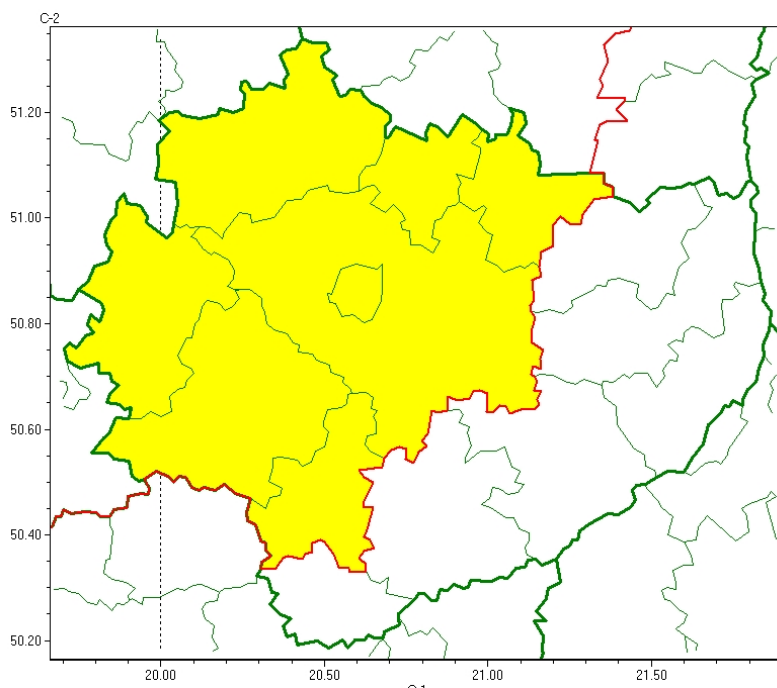

OSTRZEŻENIE METEOROLOGICZNE NR 42- Burze

Zasięg ostrzeżeń w województwie

Burze
2023-03-25 05:57

WOJEWÓDZTWO ŚWIĘTOKRZYSKIE
OSTRZEŻENIA METEOROLOGICZNE ZBIORCZO NR 42
WYKAZ OBOWIĄZUJĄCYCH OSTRZEŻEŃ
o godz. 05:57 dnia 25.03.2023

Zjawisko/Stopień zagrożenia: **Burze/1**

Obszar (w nawiasie numer ostrzeżenia dla powiatu) powiaty: **jędrzejowski(27), Kielce(27), kielecki(27), konecki(20), pińczowski(26), skarżyski(21), starachowicki(22), włoszczowski(23)**

Ważność: **od godz. 14:00 dnia 25.03.2023 do godz. 20:00 dnia 25.03.2023**

Prawdopodobieństwo: **70%**

Przebieg: **Prognozowane są burze, którym miejscami będą towarzyszyć opady deszczu około 15 mm, drobny grad oraz porywy wiatru do 70 km/h.**