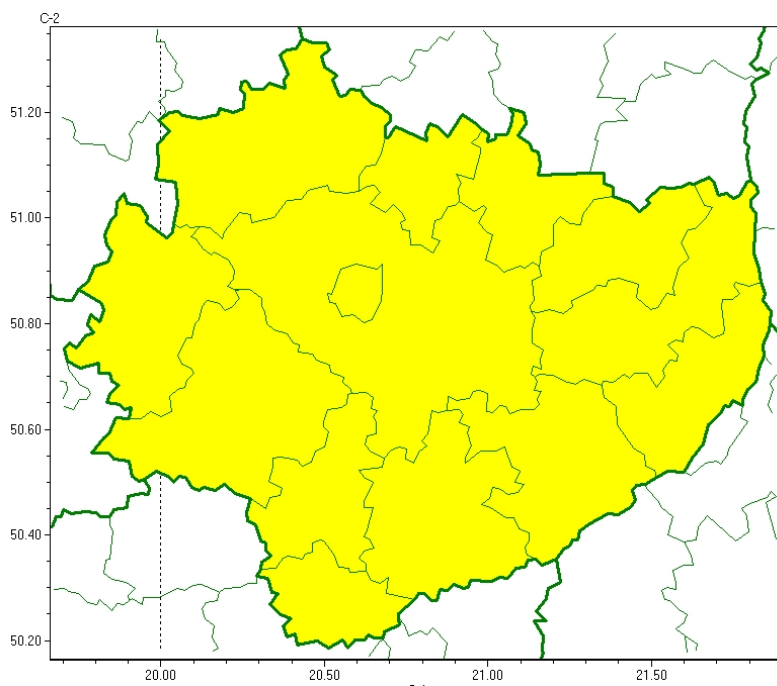

OSTRZEŻENIE METEOROLOGICZNE NR 182 - Gęsta mgła

Zasięg ostrzeżeń w województwie

Gęsta mgła
2023-10-09 11:49

WOJEWÓDZTWO ŚWIĘTOKRZYSKIE
OSTRZEŻENIA METEOROLOGICZNE ZBIORCZO NR 182
WYKAZ OBOWIĄZUJĄCYCH OSTRZEŻEŃ
o godz. 11:49 dnia 09.10.2023

Zjawisko/Stopień zagrożenia: **Gęsta mgła/1**

Obszar (w nawiasie numer ostrzeżenia dla powiatu) powiaty: **buski(98), jędrzejowski(88), kazimierski(93), Kielce(93), kielecki(93), konecki(76), opatowski(88), ostrowiecki(86), pińczowski(91), sandomierski(92), skarżyski(81), starachowicki(81), staszowski(93), włoszczowski(82)**

Ważność: **od godz. 21:00 dnia 09.10.2023 do godz. 09:30 dnia 10.10.2023**

Prawdopodobieństwo: **80%**

Uwagi: **Brak.**

Pliki do pobrania

OSTRZEŻENIE METEOROLOGICZNE NR 182 - Gęsta mgła
284.5 KB

Data publikacji : 09.10.2023 11:00