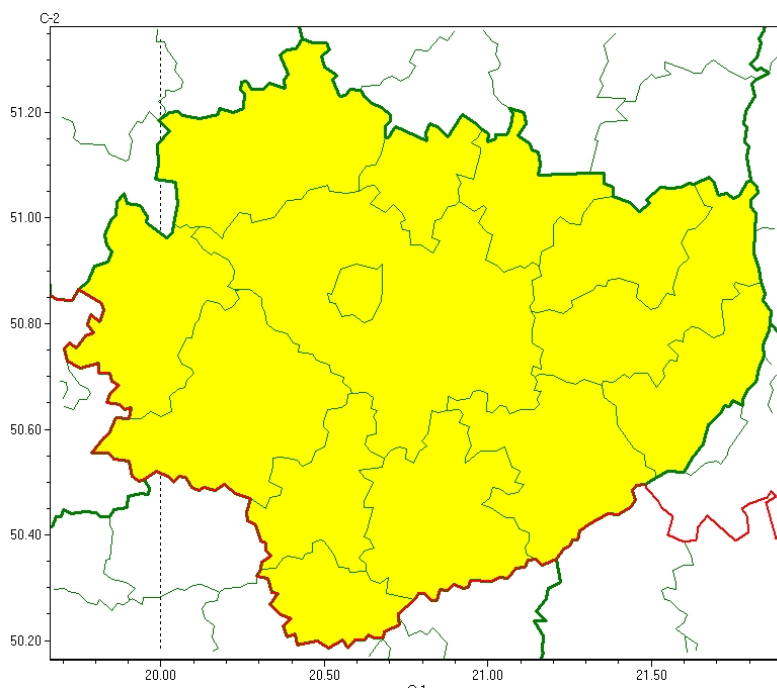

OSTRZEŻENIE METEOROLOGICZNE NR 184 - Gęsta mgła

Zasięg ostrzeżeń w województwie

Gęsta mgła
2023-10-23 21:35

WOJEWÓDZTWO ŚWIĘTOKRZYSKIE
OSTRZEŻENIA METEOROLOGICZNE ZBIORCZO NR 184
WYKAZ OBOWIĄZUJĄCYCH OSTRZEŻEŃ
o godz. 21:35 dnia 23.10.2023

Zjawisko/Stopień zagrożenia: **Gęsta mgła/1**

Obszar (w nawiasie numer ostrzeżenia dla powiatu) powiaty: **buski(99), jędrzejowski(90), kazimierski(94), Kielce(95), kielecki(95), konecki(78), opatowski(89), ostrowiecki(87), pińczowski(92), sandomierski(93), skarżyski(83), starachowicki(83), staszowski(94), włoszczowski(84)**

Ważność: **od godz. 21:40 dnia 23.10.2023 do godz. 09:00 dnia 24.10.2023**

Prawdopodobieństwo: **70%**

Przebieg: **Prognozuje się gęste mgły, w zasięgu których widzialność może wynosić miejscami do 200 metrów, lokalnie do 100 metrów.**