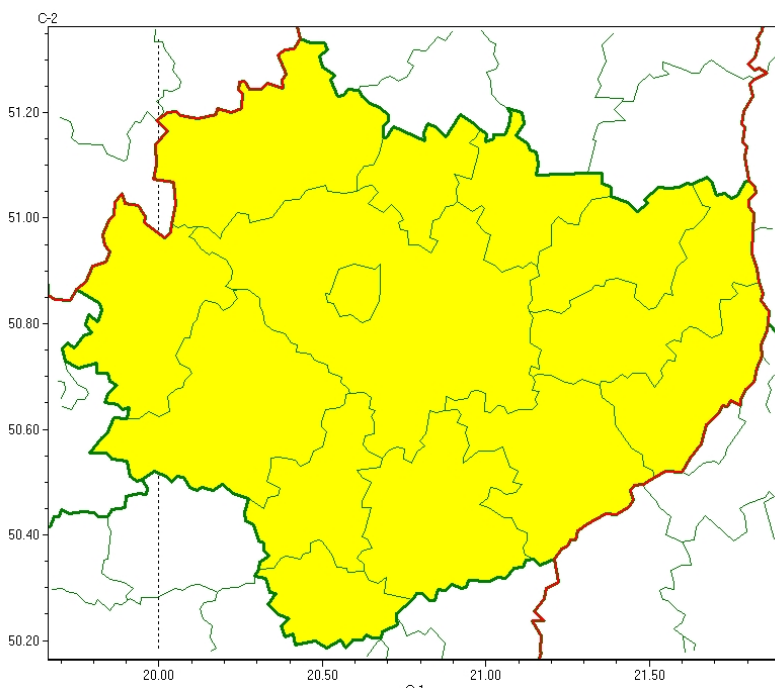

OSTRZEŻENIE METEOROLOGICZNE NR 192 - Oblodzenie

Zasięg ostrzeżeń w województwie

Oblodzenie
2023-11-24 19:11

WOJEWÓDZTWO ŚWIĘTOKRZYSKIE
OSTRZEŻENIA METEOROLOGICZNE ZBIORCZO NR 192
WYKAZ OBOWIĄZUJĄCYCH OSTRZEŻEŃ
o godz. 19:11 dnia 24.11.2023

Zjawisko/Stopień zagrożenia: **Oblodzenie/1**

Obszar (w nawiasie numer ostrzeżenia dla powiatu) powiaty: **buski(106), jędrzejowski(97), kazimierski(101), Kielce(102), kielecki(102), konecki(85), opatowski(96), ostrowiecki(94), pińczowski(99), sandomierski(100), skarżyski(90), starachowicki(90), staszowski(101), włoszczowski(91)**

Ważność: **od godz. 19:15 dnia 24.11.2023 do godz. 09:00 dnia 25.11.2023**

Prawdopodobieństwo: **80%**

Przebieg: **Prognozuje się zamarzanie mokrej nawierzchni dróg i chodników po opadach deszczu ze śniegiem i mokrego śniegu powodujące ich oblodzenie. Temperatura minimalna około -2°C, temperatura minimalna przy gruncie około -3°C.**