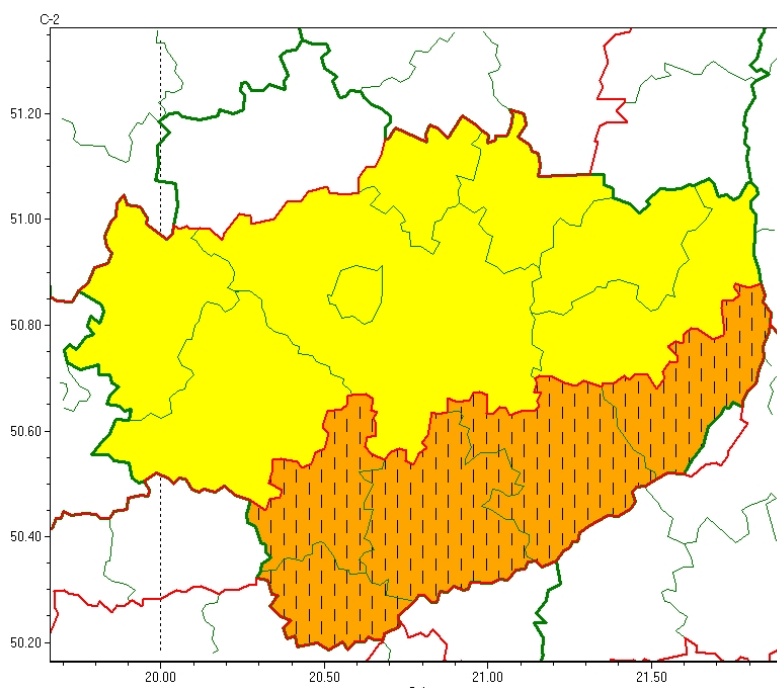

OSTRZEŻENIE METEOROLOGICZNE NR 195 - Intensywne opady śniegu

Zasięg ostrzeżeń w województwie

Intensywne opady śniegu
2023-12-02 12:28

WOJEWÓDZTWO ŚWIĘTOKRZYSKIE
OSTRZEŻENIA METEOROLOGICZNE ZBIORCZO NR 195
WYKAZ OBOWIĄZUJĄCYCH OSTRZEŻEŃ
o godz. 12:28 dnia 02.12.2023

Zjawisko/Stopień zagrożenia: **Intensywne opady śniegu/2 ZMIANA**

Obszar (w nawiasie numer ostrzeżenia dla powiatu) powiaty: **buski(108), kazimierski(103), pińczowski(101), sandomierski(102), staszowski(103)**

Ważność: **od godz. 12:27 dnia 02.12.2023 do godz. 03:00 dnia 03.12.2023**

Prawdopodobieństwo: **80%**

Przebieg: **Prognozowane są opady śniegu, okresami o natężeniu umiarkowanym powodujące przyrost pokrywy śnieżnej od 20 cm do 30 cm od początku ważności ostrzeżenia.**

Ważność: **od godz. 05:00 dnia 02.12.2023 do godz. 06:00 dnia 03.12.2023**

Prawdopodobieństwo: **80%**

Przebieg: **Prognozowane są opady śniegu powodujące miejscami przyrost pokrywy śnieżnej o 15 cm do 25 cm.**