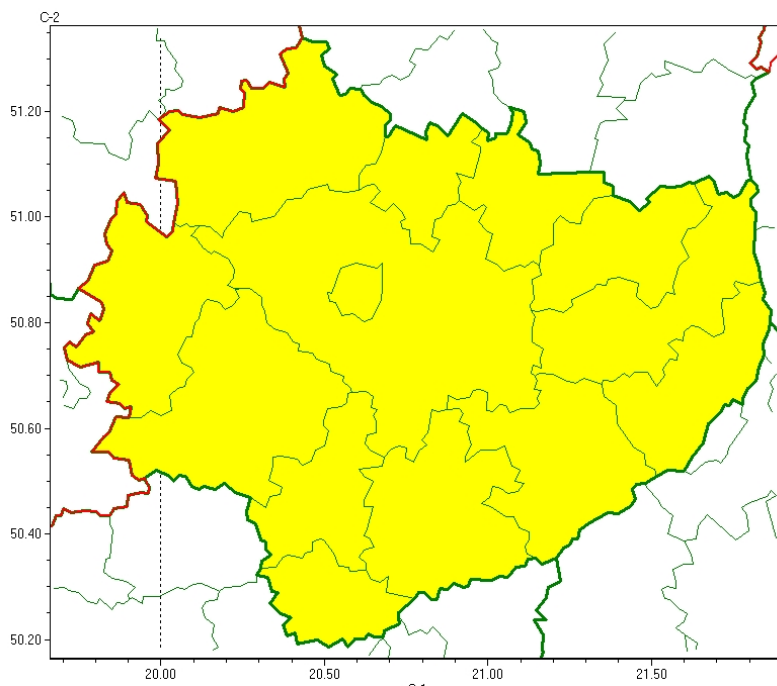

Świętokrzyski Urząd Wojewódzki w Kielcach

<http://www.kielce.uw.gov.pl/pl/ostrzezenia/25611,OSTRZEZENIE-METEOROLOGICZNE-NR-198-Mgla-intensywnie-osadzajaca-szadz.html>

04.05.2024, 07:09

OSTRZEŻENIE METEOROLOGICZNE NR 198 - Mgła intensywnie osadzająca szadź

Zasięg ostrzeżeń w województwie

Mgła intensywnie osadzająca szadź
2023-12-05 11:57

WOJEWÓDZTWO ŚWIĘTOKRZYSKIE
OSTRZEŻENIA METEOROLOGICZNE ZBIORCZO NR 198
WYKAZ OBOWIĄZUJĄCYCH OSTRZEŻEŃ
o godz. 11:57 dnia 05.12.2023

Zjawisko/Stopień zagrożenia: **Mgła intensywnie osadzająca szadź/1**

Obszar (w nawiasie numer ostrzeżenia dla powiatu) powiaty: **buski(110), jędrzejowski(101), kazimierski(105), Kielce(106), kielecki(106), konecki(88), opatowski(100), ostrowiecki(98), pińczowski(103), sandomierski(104), skarżyski(94), starachowicki(94), staszowski(105), włoszczowski(95)**

Ważność: **od godz. 22:00 dnia 05.12.2023 do godz. 09:00 dnia 06.12.2023**

Prawdopodobieństwo: **80%**

Przebieg: **Prognozowane są mgły intensywnie osadzające szadź. Widzialność w zasięgu mgieł od 50 m do 200 m.**