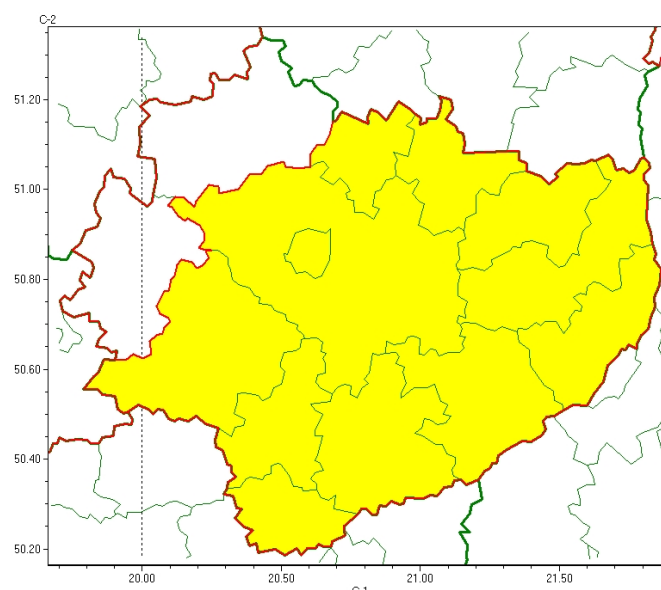

Świętokrzyski Urząd Wojewódzki w Kielcach

<http://www.kielce.uw.gov.pl/pl/ostrzezenia/25613,OSTRZEZENIE-METEOROLOGICZNE-NR-199-Mgla-intensywnie-osadzajaca-szadz-Silny-mroz.html>
04.05.2024, 20:08

OSTRZEŻENIE METEOROLOGICZNE NR 199 - Mgła intensywnie osadzająca szadź, Silny mróz

Zasięg ostrzeżeń w województwie

Mgła intensywnie osadzająca szadź
2023-12-05 18:35

Silny mróz
2023-12-05 18:35

WOJEWÓDZTWO ŚWIĘTOKRZYSKIE
OSTRZEŻENIA METEOROLOGICZNE ZBIORCZO NR 199

WYKAZ OBOWIĄZUJĄCYCH OSTRZEŻEŃ
o godz. 18:35 dnia 05.12.2023

Ważność: **od godz. 19:30 dnia 05.12.2023 do godz. 07:00 dnia 06.12.2023**

Prawdopodobieństwo: **80%**

Przebieg: **Prognozuje się temperaturę minimalną w nocy lokalnie do -15°C. Wiatr o średniej prędkości od 8 km/h do 12 km/h.**

Ważność: **od godz. 22:00 dnia 05.12.2023 do godz. 09:00 dnia 06.12.2023**

Prawdopodobieństwo: **80%**

Przebieg: **Prognozowane są mgły intensywnie osadzające szadź. Widzialność w zasięgu mgieł od 50 m do 200 m.**