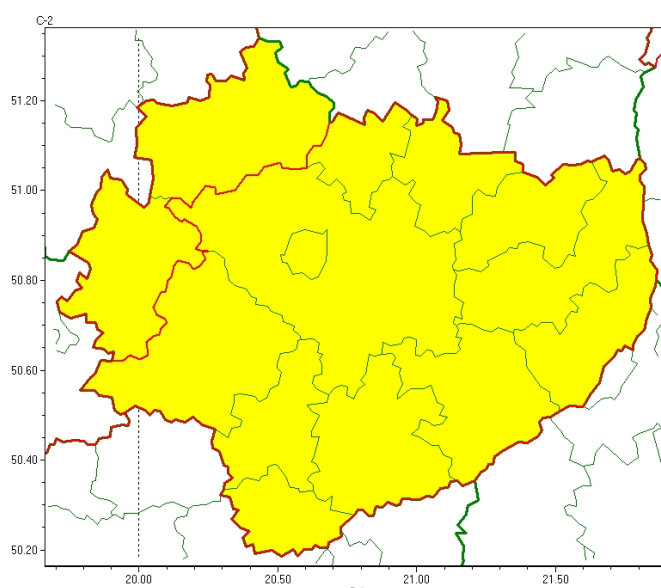

Świętokrzyski Urząd Wojewódzki w Kielcach

<http://www.kielce.uw.gov.pl/pl/ostrzezenia/25613,OSTRZEZENIE-METEOROLOGICZNE-NR-199-Mgla-intensywnie-osadzajaca-szadz-Silny-mroz.html>
04.05.2024, 20:08

OSTRZEŻENIE METEOROLOGICZNE NR 199 - Mgła intensywnie osadzająca szadź, Silny mróz

Zasięg ostrzeżeń w województwie

Mgła intensywnie osadzająca szadź
2023-12-05 18:35

Silny mróz
2023-12-05 18:35

WOJEWÓDZTWO ŚWIĘTOKRZYSKIE
OSTRZEŻENIA METEOROLOGICZNE ZBIORCZO NR 199

WYKAZ OBOWIĄZUJĄCYCH OSTRZEŻEŃ
o godz. 18:35 dnia 05.12.2023

Zjawisko/Stopień zagrożenia: **Silny mróz/1**

Obszar (w nawiasie numer ostrzeżenia dla powiatu) powiaty: **buski(111), jędrzejowski(102), kazimierski(106), Kielce(107), kielecki(107), opatowski(101), ostrowiecki(99), pińczowski(104), sandomierski(105), skarżyski(95), starachowicki(95), staszowski(106)**

Ważność: **od godz. 19:30 dnia 05.12.2023 do godz. 07:00 dnia 06.12.2023**

Prawdopodobieństwo: **80%**

Przebieg: **Prognozuje się temperaturę minimalną w nocy lokalnie do -15°C. Wiatr o średniej prędkości od 8 km/h do 12 km/h.**